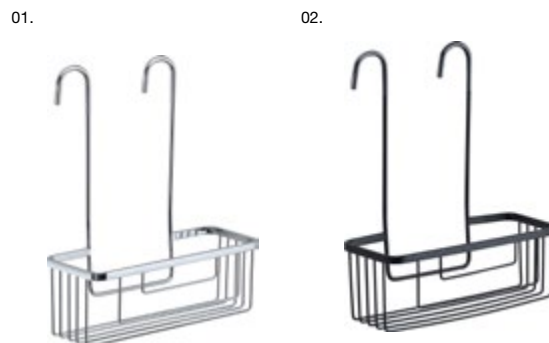

CONTENEDORES

CARACTERÍSTICAS, MATERIALES Y ACABADOS.

Material acero inox. **01.** Portaobjetos para colgar cromo. **45,86 €** 30 × 12 cm Al. 37 cm. 24891300000 — **02.** Portaobjetos para colgar negro mate **48,28 €** 30 × 12 cm Al. 37 cm 24891400000.