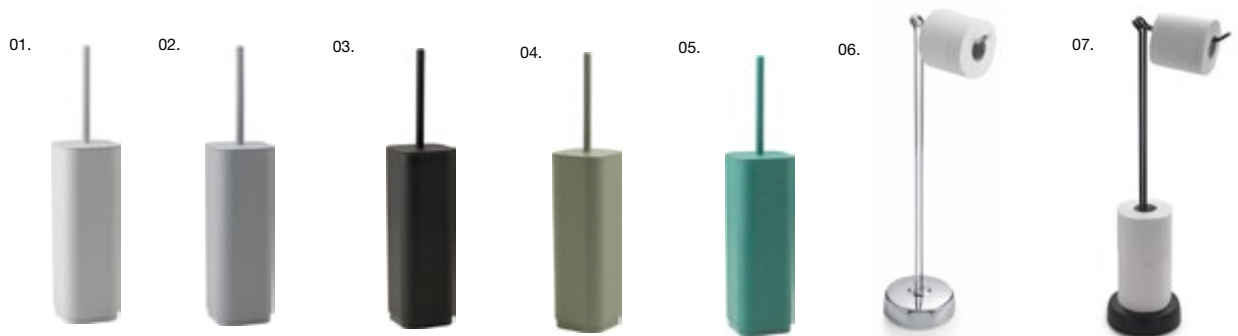

PORTARROLLOS Y ESCOBILLEROS DE PIE

CARACTERÍSTICAS, MATERIALES Y ACABADOS.

Hecho en plástico reciclado. Made 100 % in Italy. **01.** Escobillero plástico blanco mate **15,25 €** 9 cm x 9 cm Al. 38,8 cm 63330200300 — **02.** Escobillero plástico gris mate **15,25 €** 9 cm x 9 cm Al. 38,8 cm 63330800300 — **03.** Escobillero plástico negro mate **15,25 €** 9 cm x 9 cm Al. 38,8 cm 63331400300 — **04.** Escobillero plástico verde mate **15,25 €** 9 cm x 9 cm Al. 38,8 cm 63330700300 — **05.** Escobillero plástico verde salvia **15,25 €** 9 cm x 9 cm x 38,8 cm 63331700300. — **06.** Portarrollos cromado brillo **27 €** 14,2x23 Al.61 cm G.GEDYY192. — **07.** Portarrollos de pie negro mate. **28,44 €** 14,2x23 cm Al. 61 cm MU371400000.