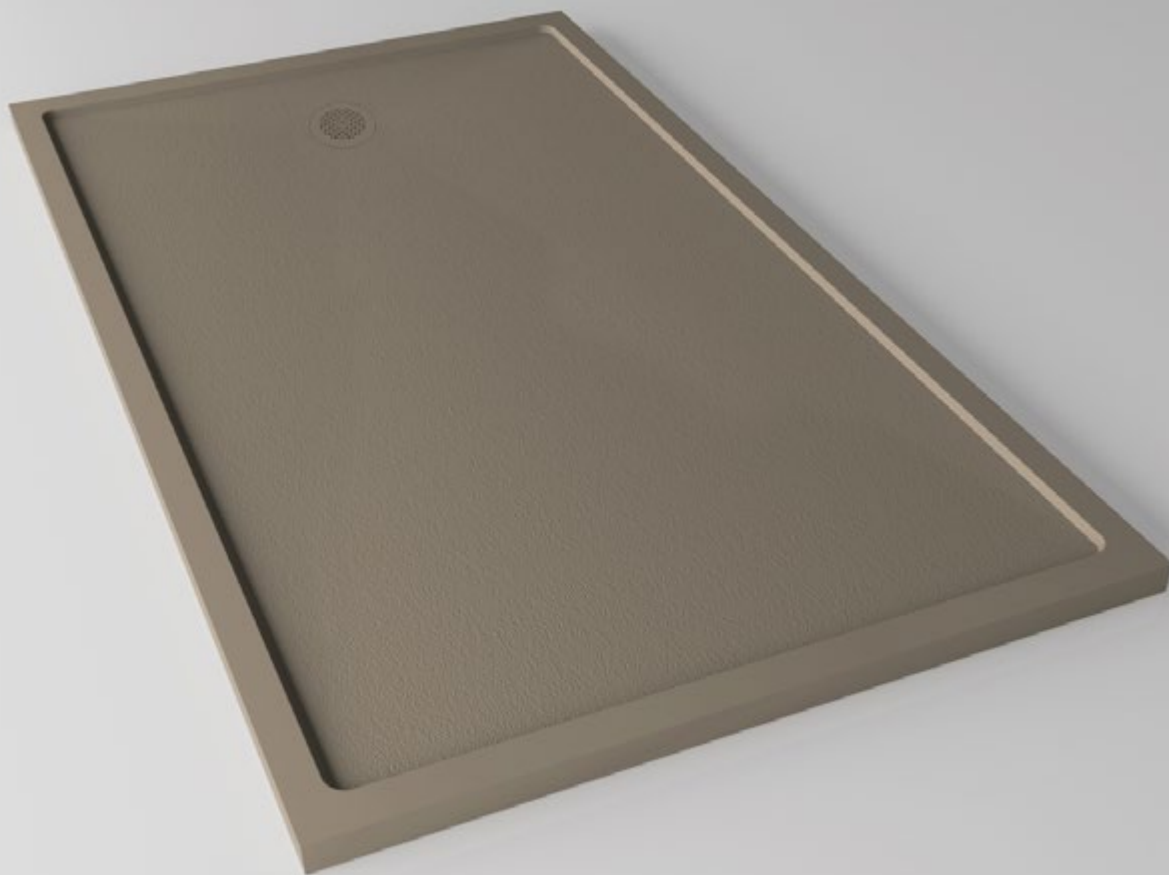

hidrobox

PLATO DE DUCHA SERIE QUADRO

CARACTERÍSTICAS, MATERIALES Y ACABADOS.

Plato de resina enmarcado a medida. Se corta al centímetro. **Medidas** Ancho 70 - 100cm. Longitud 100 - 200 cm. **Altura** 3,5cm. **Material** Kromat® (resina). **Textura** Pizarra y marco liso. **Antideslizante** Clase 3. **Colores** Amplia variedad de colores a elegir. **Incluye** válvula y rejilla POINT en inox. **Opcional** 3 modelos de rejilla a elegir en inox. o diferentes acabados.

Precio plato ducha QUADRO desde **395€**.