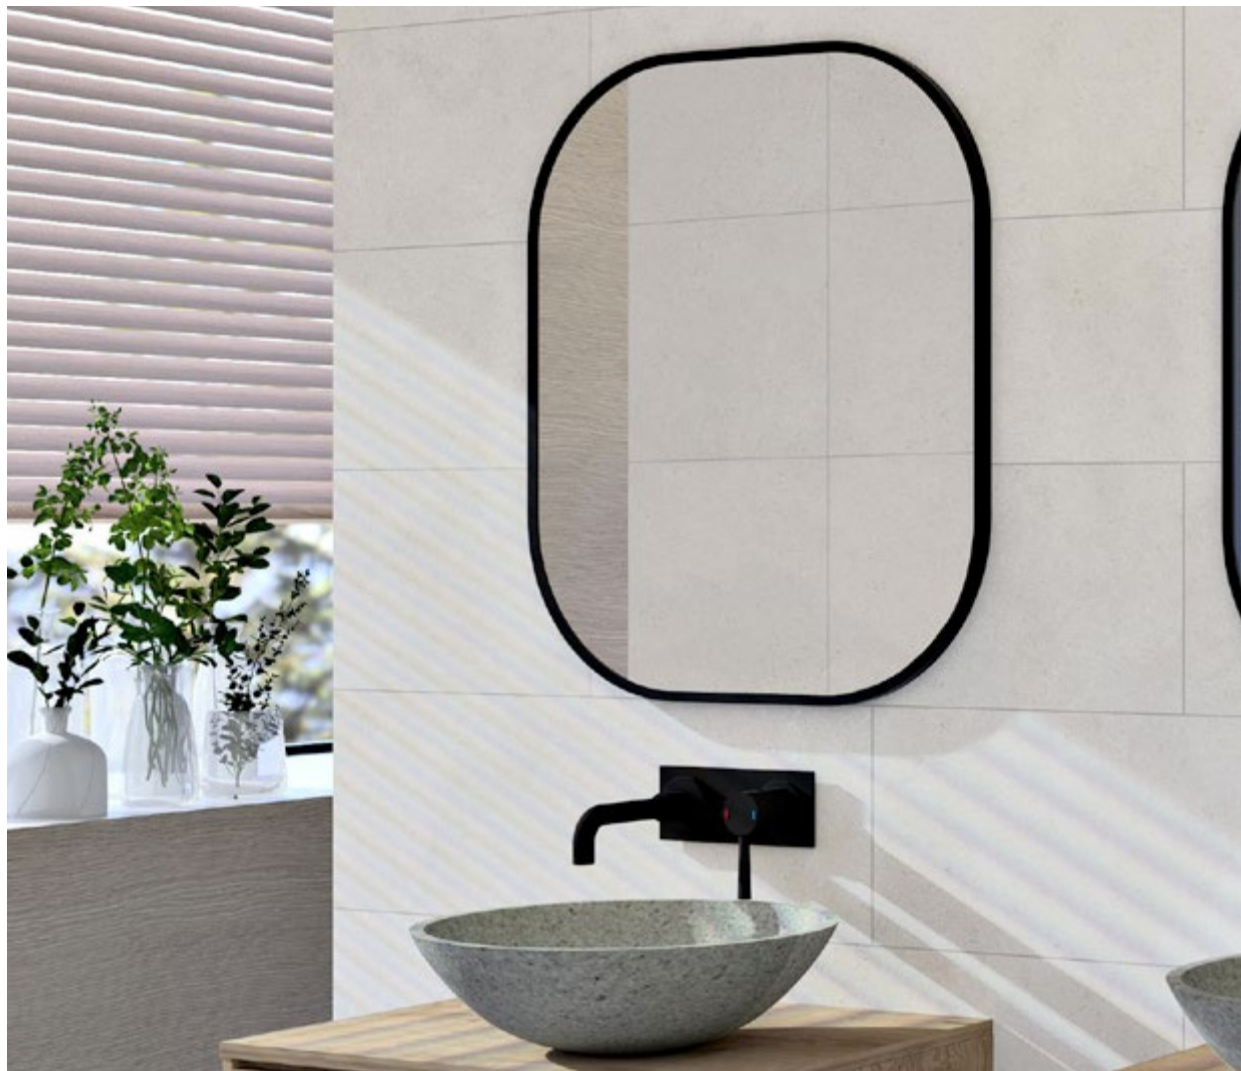

Baño

ESPEJOS DE LA SERIE HALO

CARACTERÍSTICAS, MATERIALES Y ACABADOS.

Espejo retroiluminado con marco pintado de negro en todo el perímetro. Resalta el color y la textura de la cerámica y da calidez a tu baño.

01. 224 € 60×70cm 20 W G. HALOB060B — **02. 302 €** 70×80cm 20 W G. HALOB070B — **03. 368 €** Ø80cm 20 W G. HALOB080B.