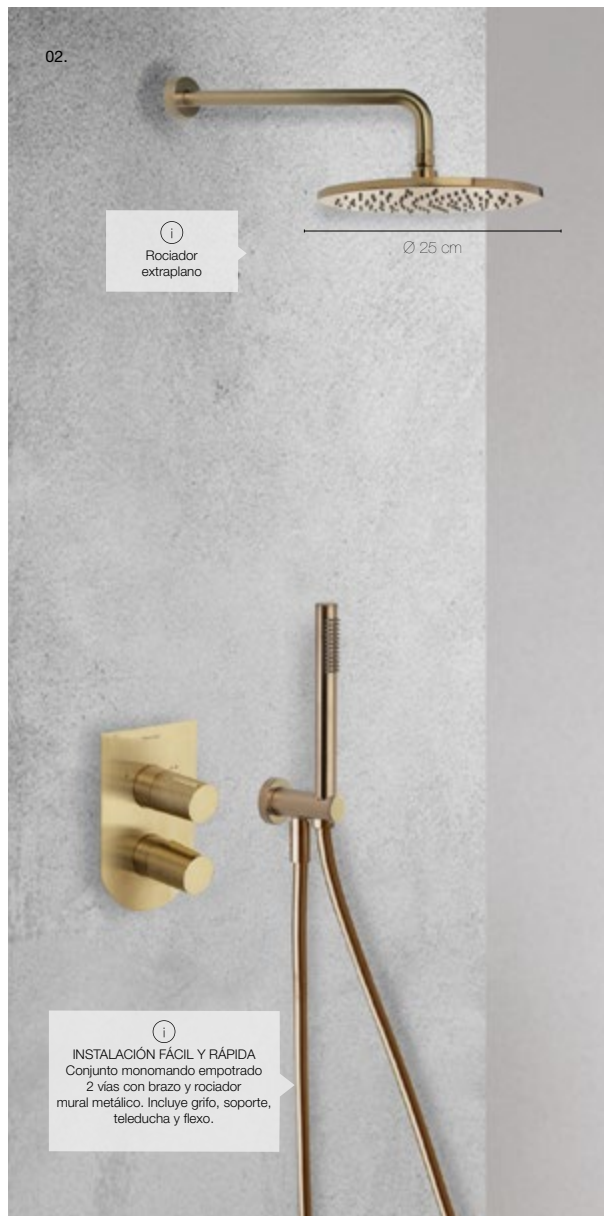

ramonsoler.

Empotrados monomando. **01.** Serie BLAUTHERM negro. Rociador ABS. **538 €** 94D303675.— Serie BLAUTHERM cromo. Rociador ABS. **355 €** 94C301586— Serie BLAUTHERM. Monomando cromo. Rociador inox. extraplano **502 €** 94D302556. Versión cuadrada. Cromo rociador ABS. **400 €** 94C301587 — Cromo Rociador inox. extraplano **504 €** 94D302558. — **02.** Serie TZAR. Oro cepillado. Rociador metálico. **1186 €** 34D302897. Colores disponibles: Cromo, negro mate, níquel cepillado.