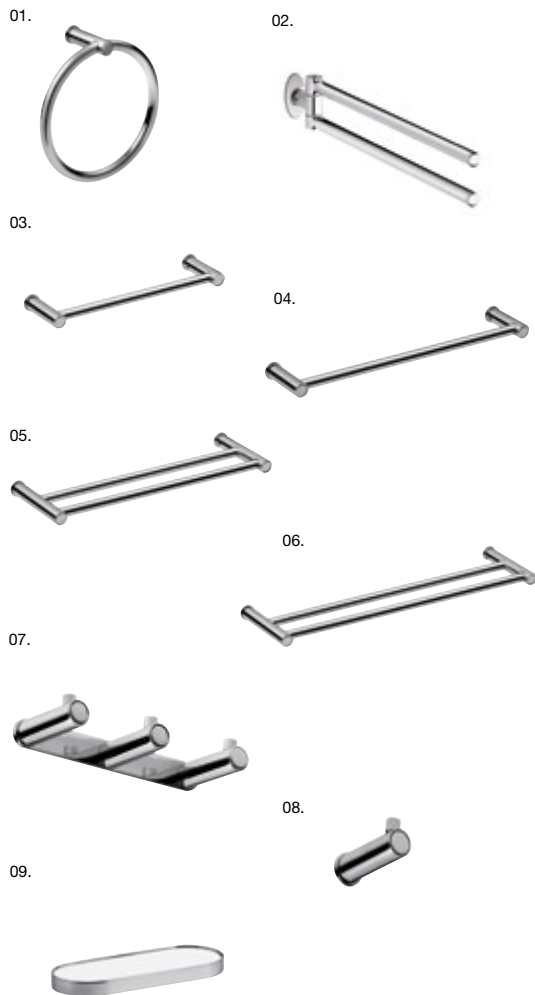

## ACCESORIOS DE LA SERIE DOTT

CARACTERÍSTICAS, MATERIALES Y ACABADOS.

 Producto en stock

 Producto con descuentos y promociones

Serie atornillada fabricada en varilla maciza de latón cromado. **01.** Toallero aro **59€** 20 x 7,5 cm Al. 20 cm G.DOTTC010B — **02.** Toallero doble giratorio **90€** 2,4 x 30 cm Al. 10,2 cm G.DOTTC170B — **03.** Toallero 30 cm **60€** 30 x 7,5 cm Al. 2,6 cm G.DOTTC040B — **04.** Toallero 40 cm **61€** 40 x 7,5 cm Al. 2,6 cm G.DOTTC030B — Toallero 50 cm **67€** 50 x 7,5 x 2,6 cm DOTTC020B — **05.** Toallero doble 40 cm **73€** 40 x 12,5 cm Al. 2,6 cm G.DOTTC100B — **06.** Toallero doble 50 cm **73€** 50 x 12,5 cm Al. 2,6 cm G.DOTTC090B — **07.** Percha triple **83€** 18 x 5 cm Al. 4 cm G.DOTTC070B — **08.** Percha **29€** 2,6 x 7,5 x 3,5 cm G.DOTTC060B — **09.** Estante oval **60€** 24,5 x 9,5 x 2 cm G. DOTTC241B . Consultar con tienda para más elementos de la serie.