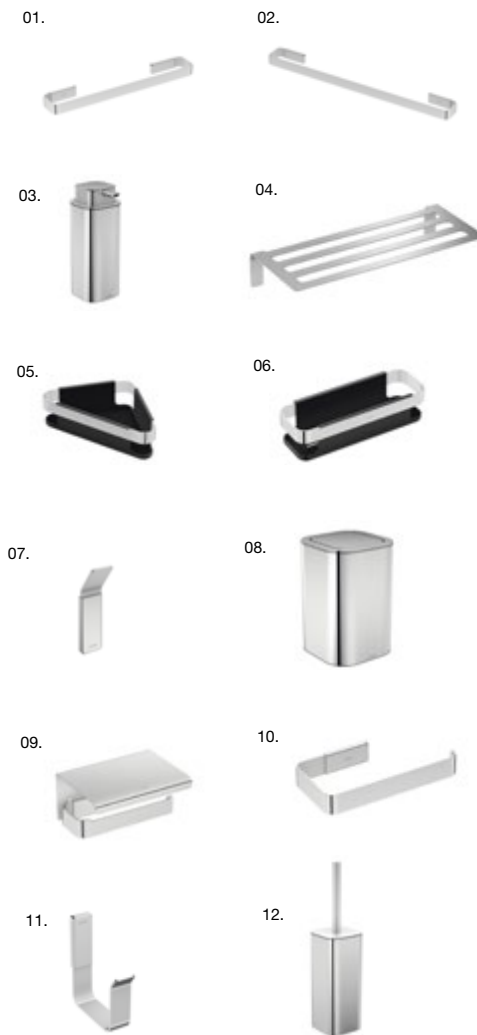

COSMIC

ACCESORIOS BAÑO DE LA SERIE LINE

CARACTERÍSTICAS, MATERIALES Y ACABADOS.

Serie Line cromo. Atornillada o adhesiva. Fabricada en acero inoxidable cromado. Se recomienda no colocar en superficies rugosas o en las juntas de los azulejos. **01.** Toallero 40 cm **64 €** WJB269A0064001 — **02.** Toallero 60 cm **75 €** WJB269A0065001 — **03.** Dosificador **48 €** 6,3×6,4 cm Al. 16 cm WJB269A0004001 — **04.** Toallero estante **158 €** 50 × 21,4 cm. Al. 8,5 cm WJB269A0068001 — **05.** Contenedor **69 €** 22 × 22 cm. Al. 8 cm WJB269A0050001 — **06.** Contenedor **69 €** 30 × 10 cm Al. 8 cm WJB269A0049001 — **07.** Percha **24 €** 3 × 2,9 cm Al. 11 cm WJB269A002100 — **08.** Papelera 5 **118 €** 20 × 20 cm Al. 30 cm WJB269A0002002 — **09.** Portapapel tapa **55 €** 15,2 × 11 cm Al. 8 cm WJB269A0059001 — **10.** Portapapel **41 €** 15,2 × 6,4 cm Al. 3 cm WJB269A0058001 — **11.** Toallero **46 €** 21 × 3 cm Al. 10,5 cm WJB269A0071001 — **12.** Escobillero pared **81 €** 9,3 × 9,2 cm Al. 35,6 cm WJB269A0000001.