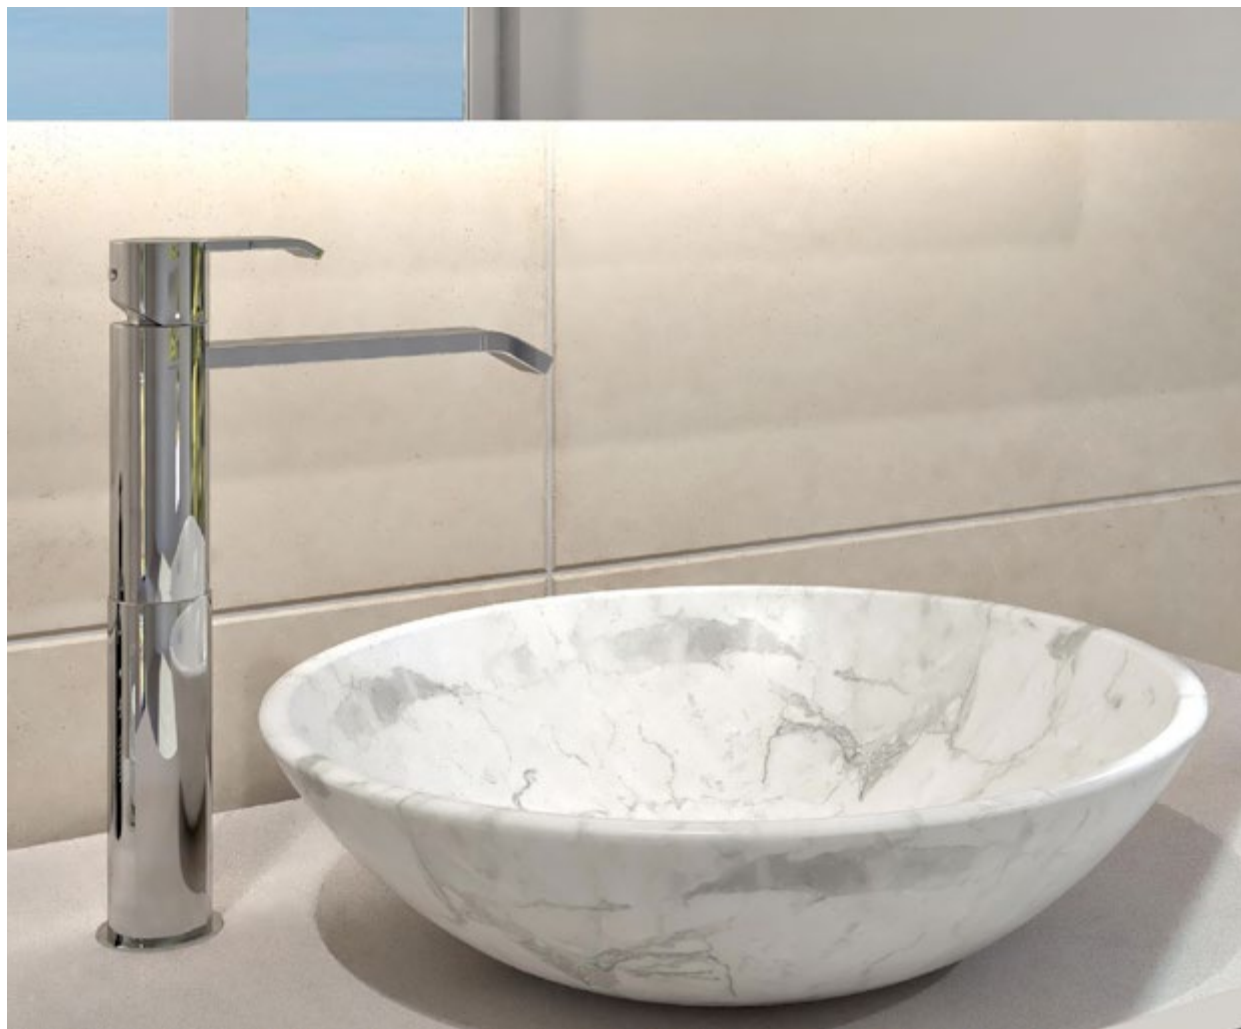

Baño

LAVABOS DE LA SERIE CARRARA

CARACTERÍSTICAS, MATERIALES Y ACABADOS.

Los materiales naturales no pasan de moda y el tiempo los hace más bonitos. Lavabo sobre encimera de mármol natural en acabado mate. Incluida válvula clic-clac del mismo material que el lavabo. **01.** Redondo **395 €** Ø42 G.RAIP1061B — **02.** Cuadrado **553 €** 40x40 cm G.RAIP1100B.

01.

02.

Producto en **stock**

Producto con **descuentos y promociones**