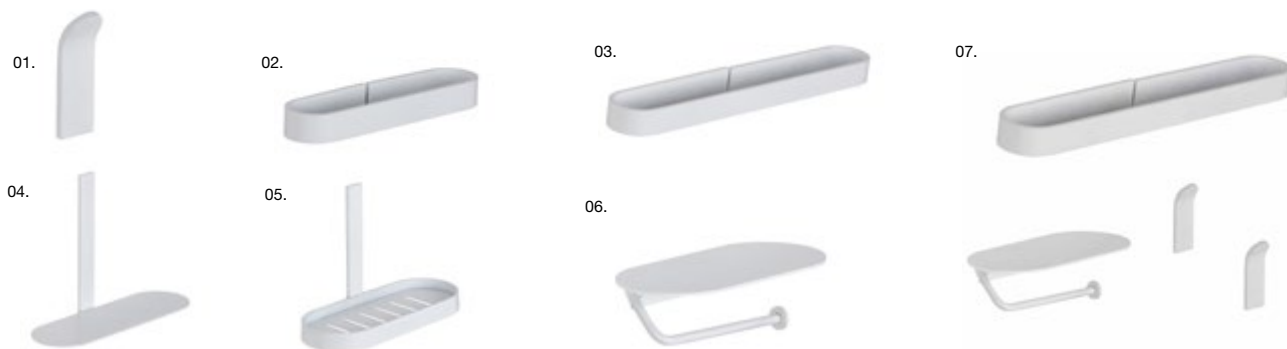

**01.** Toallero para mueble **63 €** 35×8 cm Al. 6cm G.EYRAB007B — **02.** Portarrollos lateral **46€** Medidas: 15×6 cm Al. 2,5 cm G.EYRAB010B — **03.** Toallero 20 cm **48€** Medidas: 20×6 cm Al. 2,5 cm G.EYRAB001B — **04.** Toallero 30 cm **52€** Medidas: 30×6 cm Al. 2,5 cm G.EYRAB002B — **05.** Toallero 40 cm **54€** Medidas: 40×6 cm Al. 2,5 cm G.EYRAB003B — **06.** Toallero 50 cm **58€** Medidas: 50×6 cm Al. 2,5 cm G.EYRAB004B — **07.** Toallero parrilla 50 cm **180€** Medidas: 50×29 cm Al. 11 cm G.EYRAB006B — **08.** Toallero doble giratorio **54€** Medidas: 30×2,5 cm Al. 8 cm G.EYRAB005B — **09.** Escobillero a pared **88 €** 7×9 cm Al. 35 cm G.EYRAB011B.

## ACCESORIOS DE LA SERIE LOOPS BLANCO

CARACTERÍSTICAS, MATERIALES Y ACABADOS.

 Producto en **stock**

 Producto con **descuentos y promociones**

Serie adhesiva fabricada en aluminio lacado blanco mate. Material muy adecuado para el baño por su alta resistencia a la humedad. **01.** Percha **7 €** 3 x 0,5 cm Alt. 9 cm G.LOOPS011B — **02.** Toallero aro **24 €** 25 x 6 cm Alt. 3 cm G.LOOPS015B — **03.** Toallero 40 cm **30 €** 40 x 6 cm Alt. 3 cm G.LOOPS017B — **04.** Estante **36 €** 30 x 10 cm Al. 25 cm G.LOOPS016B — **05.** Jabonera ducha **39 €** 30 x 12 cm Al. 25 cm G.LOOPS012B — **06.** Estante portarrollos **25 €** 20 x 10 cm Al. 5 cm G.LOOPS014B — **07.** Pack 4 piezas 2 perchas+ toallero+ portarrollos **60 €** Caja estuche de 44x16x12 cm G. LOOPS410B.