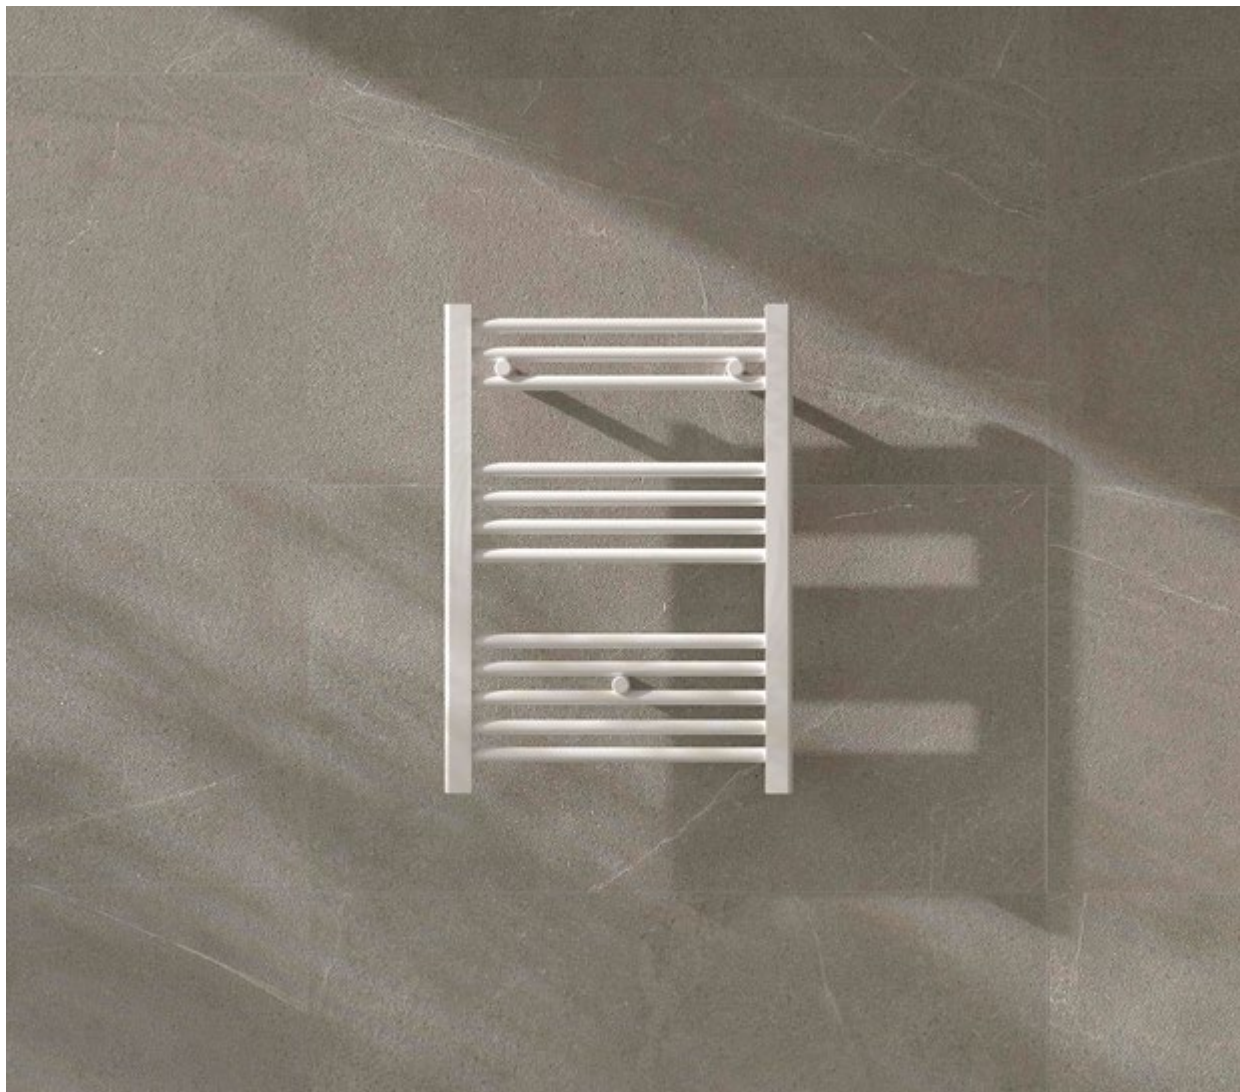

Baño

RADIADOR TOALLERO ELÉCTRICO DE LA SERIE BRISA

CARACTERÍSTICAS, MATERIALES Y ACABADOS.

Radiador toallero. Cable térmico y botón de encendido y apagado. El radiador funciona con una resistencia eléctrica que permite que se caliente de forma uniforme en solo 3 minutos y no necesita termostato. **Material** Acero lacado blanco. **Colores** Blanco. **01.** 70x50 cm 12 lamas 250 W **185€.**