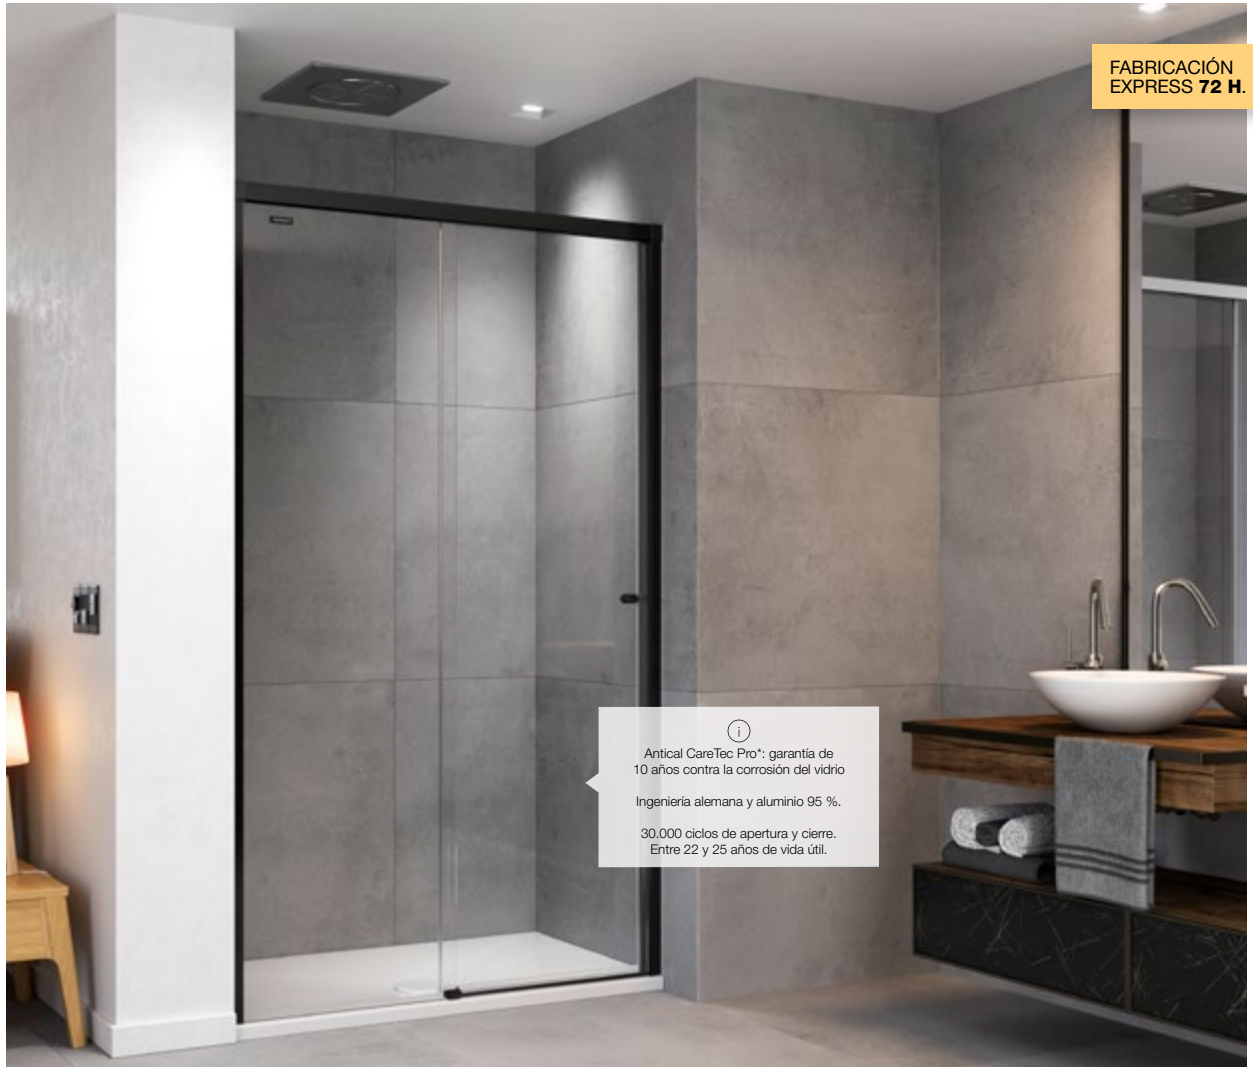

FABRICACIÓN
EXPRESS 72 H.

Antical CareTec Pro*, garantía de 10 años contra la corrosión del vidrio

Ingeniería alemana y aluminio 95 %.

30.000 ciclos de apertura y cierre.
Entre 22 y 25 años de vida útil.

Precio mampara GRAVITY ONE desde 675 €.

D DUSCHOLUX

MAMPARA DE LA SERIE GRAVITY ONE

CARACTERÍSTICAS, MATERIALES Y ACABADOS.

Frontal ducha 1 hoja fija + 1 hoja corredera. Sin perfil inferior. Mampara a medida. **Medidas** Ancho desde 116 a 200 cm x 200 cm de altura. **Grueso cristal** 6mm fijo y 5mm de puerta. **Colores cristal** Transparente o semimate. **Colores perfil** 5 colores disponibles. **Antical** CareTec Pro* incluido en el precio y valorado en **200 €**.