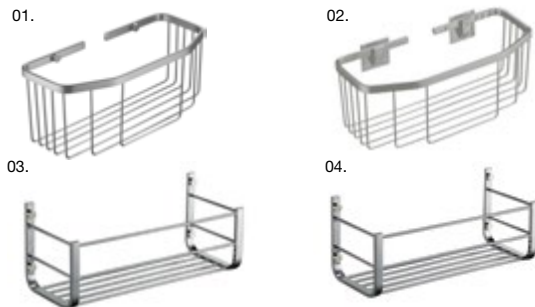

Baño

CONTENEDORES

CARACTERÍSTICAS, MATERIALES Y ACABADOS.

Producto en **stock**

Producto con **descuentos y promociones**

01. Contenedor rectangular. Aluminio negro mate. **32 €** 30 × 14,5 cm. Al. 14 cm G.GIACE054 — **02.** Contenedor rectangular. Aluminio brillo **30 €** 30 × 14,5 cm. Al. 14 cm G.GIACE051 — **03.** Contenedor rectangular. Inox. y latón cromado **36 €** 27,6 × 13,2 cm. Al. 14,4 cm G.GIACE005. **04.** Contenedor rectangular. Inox y latón cromado. **60 €** 40 × 14,5 cm. Al. 14 cm G.GIACE027. **05.** Contenedor rectangular. Acero inoxidable 304 mate. **55 €** 32 × 13 cm. Al. 9 cm. Brillo GIACE018B - Mate GIACE019B. — **06.** Percha Orden. Latón cromado. Acabado redondo 2 colgadores **17 €** 13 × 4,1 cm. Al. 2,5 cm. G.GIACE021 - 4 colgadores **31 €** 27 × 4,1 cm. Al. 2,5 cm G.GIACE041 — **07.** Percha Logist. Latón cromado. Acabado cuadrado. 2 colgadores **19 €** 14 × 4,1 cm. Al. 2,7 cm. G.GIACE002 - 4 colgadores **33 €** 27 × 4,1 cm. Al. 2,7 cm G.GIACE003 — **08.** Percha Logist. Latón y acero inox. cromado **94 €** 64 × 20,5 cm. Al. 10,5 cm. G.TABAN002 — **09.** Repisa portatoallas. Aluminio mate. **52 €** 43 × 13 cm. Altura. 3,6 cm. G.ALUMR020B.

MT
MANILLONS TORRENT

CONTENEDORES

CARACTERÍSTICAS, MATERIALES Y ACABADOS.

01. Contenedor rectangular. Acero inox. 304. Atornillado. En cromo, inox cepillado, negro mate y dorado **41 €** 28 × 12 × 11 cm 6526 Dorado PVD por **50 €**. — **02.** Contenedor rectangular. Acero inox. 304. Adhesivo. En cromo, inox. cepillado, negro mate **61 €** 29 × 12 × 11 cm 6586. Dorado PVD por **70 €**. — **03.** Jabonera rejilla atornillada. Cromo y negro mate por **67 €** 30 × 12 cm. Al. 12,5 cm 6226 — **04.** Jabonera rejilla adhesiva. Disponible en cromo y negro mate **77 €** 30 × 12 cm. Al. 12,5 cm 6486.

GEDY

CONTENEDORES

CARACTERÍSTICAS, MATERIALES Y ACABADOS.