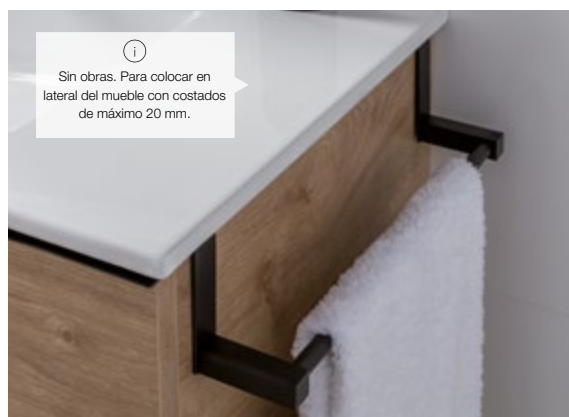

ACCESORIOS BAÑO DE LA SERIE ROBE

CARACTERÍSTICAS, MATERIALES Y ACABADOS.

Serie Robe. Para puertas y muebles. Fabricada en aluminio anodizado, negro mate o brillo. **01.** Toallero 20 cm **32 €** 35×9,4 cm Al.6,5 cm G.GIACE043 — **02.** Toallero 30 cm **30 €** 35×9,4cm Al.6,5cm G. GIACE042.