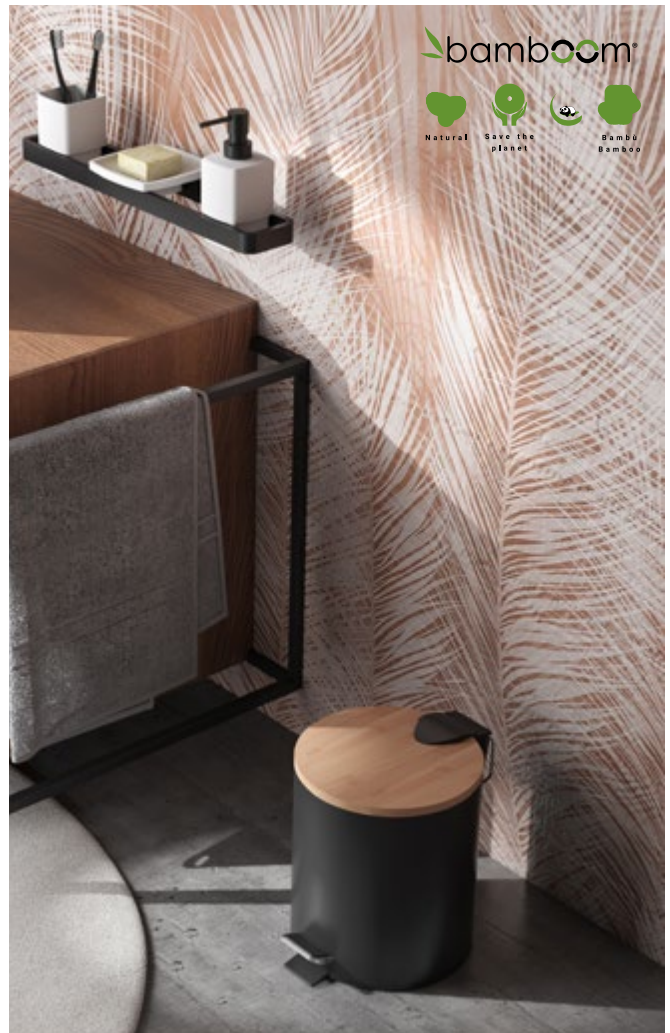

GEDY

PAPELERAS

CARACTERÍSTICAS, MATERIALES Y ACABADOS.

01. Papelera negra 3 L **35 €** 17 × 22,6 cm Al. 25 cm G.GEDYY204 - 5 L **41 €** 20,6 × 26,8 cm Al. 27 cm G.GEDYY205. Disponible en colores negro, blanco, oro y acero inox cepillado. — **02.** Papelera Kenta negro mate 3 L **36,18 €** 17 × 22 cm Al. 25 cm 13094100300 - 5 L **42,23 €** 20,5 × 26 cm Al. 26,5 cm 14094100300. Disponible en color negro y blanco.

01.

02.