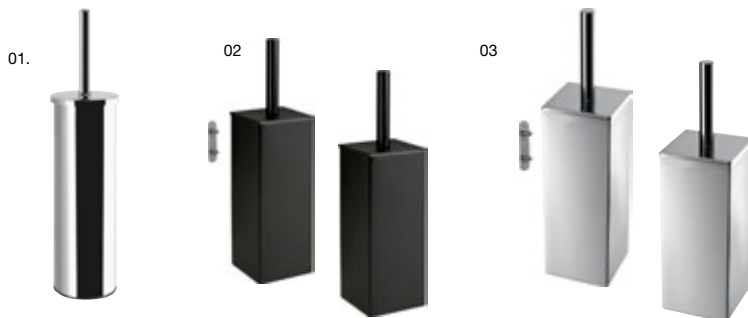

ESCOBILLEROS DE PIE

CARACTERÍSTICAS, MATERIALES Y ACABADOS.

01. Acero inox. brillo **24 €** Ø 10 cm. Al. 38,5 cm G.GEDYY175 — **02.** Escobillero de pared Teseo negro mate **46,59 €** 9 cm x 9 cm Al. 38 cm 44340314200. — Escobillero de suelo Teseo negro mate **46,59 €** 9,6 cm x 9,6 cm Al. 37,2 cm 44331400200. — **03.** Escobillero de pared Teseo cromo **46,59 €** 9 cm x 9 cm Al. 38 cm. 44340313200 — Escobillero de suelo Teseo cromo **35,09 €** 9,6 cm x 9,6 cm Al. 37,2 cm. 44331300200.