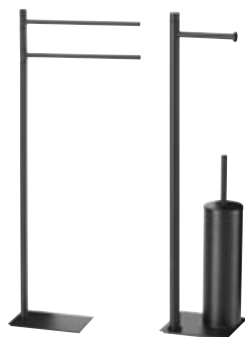

CONJUNTOS TOALLERO + ESCOBILLERO

CARACTERÍSTICAS, MATERIALES Y ACABADOS.

01. Toallero cromo. **69 €** 34 × 14 cm Al. 83 cm G.GEDYY168 — Portarrollos y escobillero **69 €** 14 × 14 cm Al. 62,8 cm. G.GEDYY169 — **02.** Toallero cromo. **73,90 €** 34 × 14 cm Al. 83 cm G.GEDYY208 — Portarrollos y escobillero. 14 × 14 cm Al. 63 cm- **73,90 €** G.GEDYY209 — **03.** Toallero serie Trilly oro cepillado **107,69 €** 14 × 34 cm Al. 84,5 cm TR318800000 — Portarrollos y escobillero serie Trilly oro cepillado **107,69 €** 14 × 14 cm Al. 64 cm TR328800000 — **04.** Toallero bambú serie Trilly negro mate **78,65 €** 14 × 34 cm Al. 84 cm TR314100000 — Portarrollos y escobillero serie Trilly negro mate **78,65 €** 14 × 14 cm Al. 63 cm TR324100000.

01.

02.

03.

04.

bamboom®