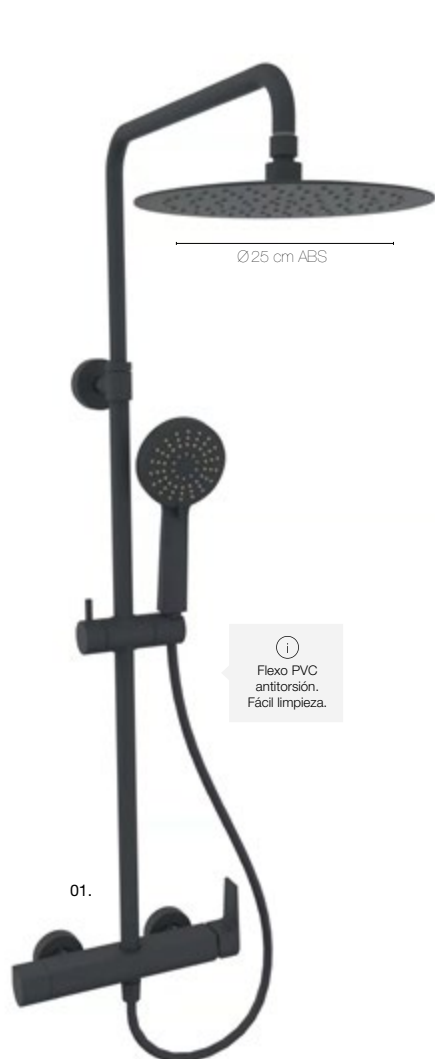

Baño

ramonsoler.

Baño

i
Flexo PVC
antitorción.
Fácil limpieza.