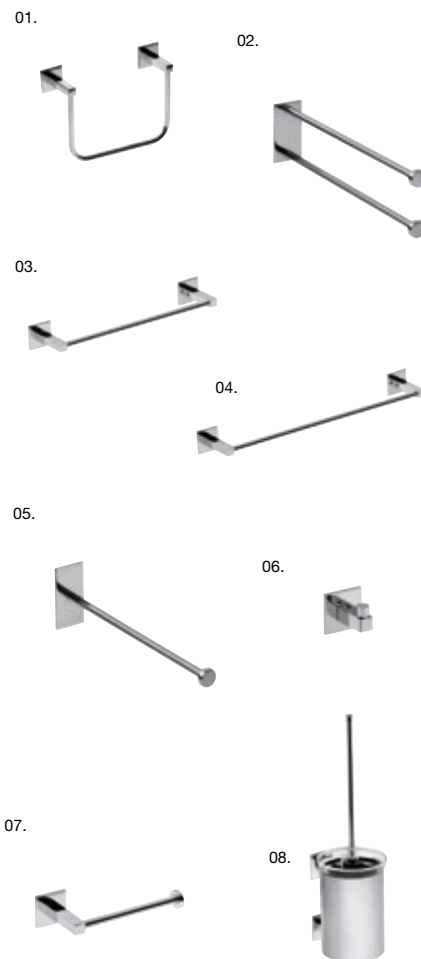

### ACCESORIOS DE LA SERIE STICK ROUND

CARACTERÍSTICAS, MATERIALES Y ACABADOS.

 Producto en **stock**

 Producto con **descuentos y promociones**

Serie fabricada con varilla de latón macizo. Acabados; cromado brillo. **01.** Toallero aro **53 €** 18,8×7 cm Al. 17 cm G.STICK200B — **02.** Portarrollos lateral **40 €** 15,5×7 cm Al. 4 cm. G.STICK250B — **03.** Toallero 30 cm **46 €** 32,7×7 cm Al. 4 cm G.STICK220B — **04.** Toallero 40 cm **48 €** 42,4×7 cm Al. 4 cm G.STICK230B — **05.** Toallero frontal doble **55 €** 4×30,7 cm Al. 8cm G.STICK290B — **06.** Toallero frontal **48 €** 4×30,7 cm Al. 8 cm G.STICK280B — **07.** Percha **27 €** 4×4,5 cm Al. 4 cm G.STICK260B — **08.** Escobillero **53 €** 10×14 cm Al. 36 cm G.STICK270B. Consultar con tienda para más elementos de la serie.