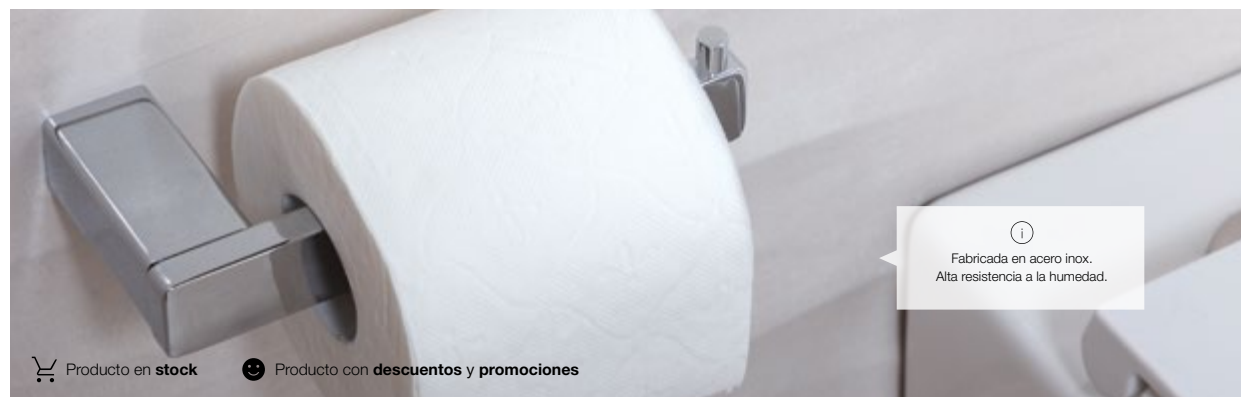

Baño

ACCESORIOS DE LA SERIE PALMA

CARACTERÍSTICAS, MATERIALES Y ACABADOS.

Serie atornillada y fabricada en acero inox. 304 cromado. **01.** Portarrollos lateral **31 €** 17×7 cm Al. 2,5 cm G.PALMA002B — **02.** Toallero aro **46 €** 26×10 cm Al. 2,5 cm G.PALMA003B — **03.** Percha **17 €** 2,5×5 cm Al. 2,5 cm G.PALMA005B — **04.** Portarrollos frontal tapa **35 €** 20×7,5 cm Al. 20 cm G.PALMA006B — **05.** Escobillero pared **43 €** 10×11 cm Al. 36 cm Vaso de cristal. G.PALMA004B — **06.** Toallero 40 cm **54 €** 40×6,5 cm Al. 2,5 cm G.PALMA001B.

01.

02.

03.

04.

05.

06.

①

Fabricada en acero inox.
Alta resistencia a la humedad.

Producto en stock

Producto con descuentos y promociones