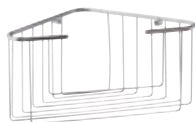

01.

02.

01.

02.

03.

04.

03.

04.

05.

06.

05.

06.

07.

08.

07.

08.

Baño

CONTENEDORES

CARACTERÍSTICAS, MATERIALES Y ACABADOS.

01. Contenedor de rincón inox. y latón cromado **47 €** 23 × 23 cm. Al. 14 cm G.GIACE006.— **02.** Contenedor para colgar en grifería. Inox. y latón cromado **53 €** 26,8 × 14,8 cm. Al. 38,6 cm G.GIACE004 — **03.** Contenedor de rincón. Aluminio negro mate **30 €** 30,5 × 23 cm. Al. 12 cm G.GIACE053B. — **04.** Contenedor de rincón. Aluminio brillo **28 €** 30,5 × 23 cm. Al. 12 cm G.GIACE050B. — **05.** Contenedor de rincón. Inox. mate **65 €** G.GIACE017 — Inox. brillo **64 €** G.GIACE030 23 × 23 cm. Al. 9 cm — **06.** Contenedor de rincón. Inox. y latón cromado **54 €** 23 × 23 cm. Al. 12 cm G.GIACE028.— **07.** Contenedor para colgar en grifería. Inox. y latón cromado **42 €** 26,8 × 14,8 cm. Al. 38,6 cm G.GIACE052. — **08.** Contenedor para colgar en grifería. Aluminio negro mate. **44 €** 26,8 × 14,8 cm. Al. 38,6 cm G.GIACE055.

MT
MANILLONS TORRENT

CONTENEDORES

CARACTERÍSTICAS, MATERIALES Y ACABADOS.

01. Contenedor de rincón. Acero inox. 304 cromo. Atornillado **42 €** 27 × 19 × 11 cm 6528. Disponible en cepillado, negro mate y dorado PVD.— **02.** Contenedor de rincón. Latón cromado. Atornillado **75 €** 12 × 12,5 × 24,5 cm 6228 Disponible en negro mate.— **03.** Contenedor de rincón adhesiva. Acero inox. 304. Atornillado. Disponible en cromo, inox. cepillado y negro mate. **62 €** 27 × 11 × 19 cm 6588 — **04.** Contenedor de rincón. Acero inox. 304 cromo. Atornillado **68 €** 22 × 22 × 5,5cm 2828. Disponible en cromo y negro mate— **05.** Contenedor para colgar en mampara. Latón cromado **120 €** 51 × 32 × 15 cm 6429 — **06.** Contenedor para colgar en mampara negro mate **132 €** 51 × 32 × 15 cm 6429 081— **07.** Contenedor para colgar grifería. **71 €** 37 × 30 × 12 cm 6225 — **08.** Contenedor para equipo ducha. Acero inox. 304. Cromo. Apto tubo de Ø 22 y 25 cm. **62 €** 25 × 16 × 13,6 cm 2726.