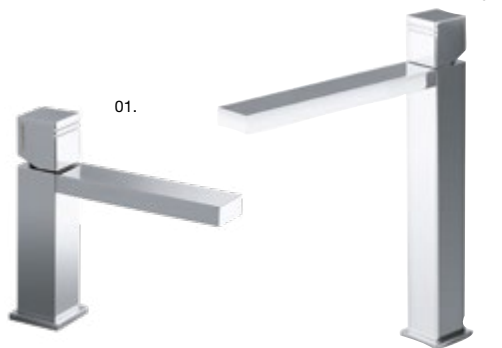

## ramonsoler.

SERIE **KUATRO**

CARACTERÍSTICAS, MATERIALES Y ACABADOS.

Serie completa. 5 años de garantía **01.** 16 cm **227 €** 4702 — **02.** Al. 28 cm. Caño 21,5 cm **298,50 €** 4710N — **03.** Columna para lavabo + base Al. 102 cm **1.717 €** 477602S.