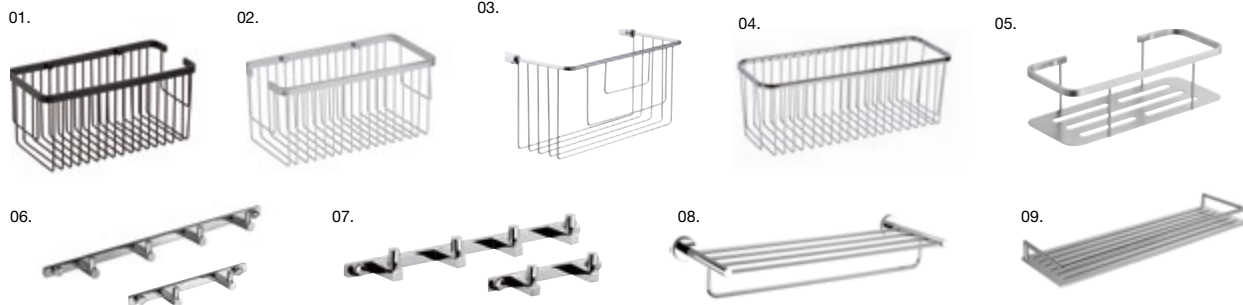

## CONTENEDORES

CARACTERÍSTICAS, MATERIALES Y ACABADOS.

 Producto en **stock**

 Producto con **descuentos y promociones**

**01.** Contenedor rectangular. Aluminio negro mate. **32 €** 30 × 14,5 cm. Al. 14 cm G.GIACE054 — **02.** Contenedor rectangular. Aluminio brillo **30 €** 30 × 14,5 cm. Al. 14 cm G.GIACE051 — **03.** Contenedor rectangular. Inox. y latón cromado **36 €** 27,6 × 13,2 cm. Al. 14,4 cm G.GIACE005. **04.** Contenedor rectangular. Inox y latón cromado. **60 €** 40 × 14,5 cm. Al. 14 cm G.GIACE027. **05.** Contenedor rectangular. Acero inoxidable 304 mate. **55 €** 32 × 13 cm. Al. 9 cm. Brillo GIACE018B - Mate GIACE019B. — **06.** Percha Orden. Latón cromado. Acabado redondo 2 colgadores **17 €** 13 × 4,1 cm. Al. 2,5 cm. G.GIACE021 - 4 colgadores **31 €** 27 × 4,1 cm. Al. 2,5 cm G.GIACE041 — **07.** Percha Logist. Latón cromado. Acabado cuadrado. 2 colgadores **19 €** 14 × 4,1 cm. Al. 2,7 cm. G.GIACE002 - 4 colgadores **33 €** 27 × 4,1 cm. Al. 2,7 cm G.GIACE003 — **08.** Percha Logist. Latón y acero inox. cromado **94 €** 64 × 20,5 cm. Al. 10,5 cm. G.TABAN002 — **09.** Repisa portatoallas. Aluminio mate. **52 €** 43 × 13 cm. Altura. 3,6 cm. G.ALUMR020B.