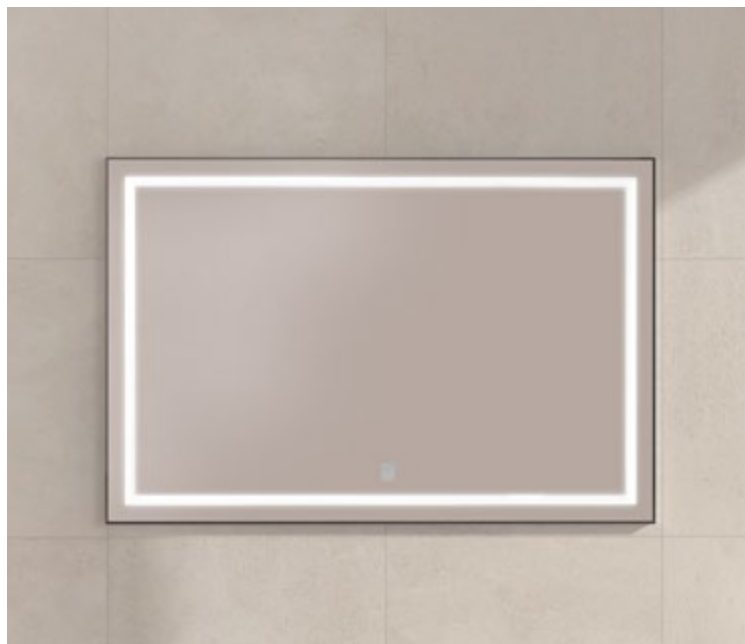

Baño

ESPEJOS DE LA SERIE BRILLE PLUS

CARACTERÍSTICAS, MATERIALES Y ACABADOS.

Incorpora un botón táctil para encender el antihogo. Certificados por el laboratorio AIDIMA (Instituto Tecnológico del Mueble). Luz blanca 5.500k. Grado de protección IP-44. **01. 395€** 80x80cm 27,60 W. BRILP080B — **02. 443€** 100x80cm 31,40 W. BRILP100B — **03. 569€** 120x80cm 35,30 W. BRILP120B.

Producto en **stock**

Producto con **descuentos y promociones**