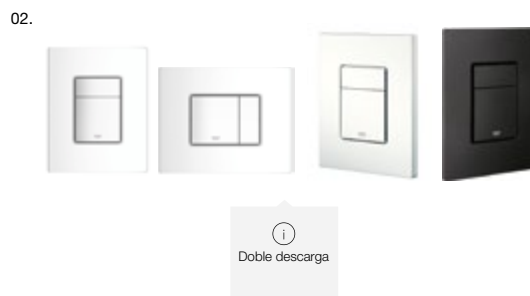

## PULSADORES PARA CISTERNAS EMPOTRADAS

CARACTERÍSTICAS, MATERIALES Y ACABADOS.

**01.** Dual flush skate air. Vertical/horizontal. Accionamiento neumático 15,6×19,7 cm de ABS. Doble descarga. Vertical. Cromo **76 €** G.GRDAL505/38505000 Cromo mate **76 €** G. GRDAL023 / 38505P00 Blanco alpino **60 €** G. GRDAL033 / 38505SH0. Negro mate: **155 €** 38505KF0 — HORIZONTAL. Cromo **76 €** 38506000 Cromo mate **101 €** 38506P00 Blanco alpino **60 €** 38506SH0. — **02.** Dual flush skate cosmopolitan. Vertical/horizontal Accionamiento neumático 15,6×19,7 cm de ABS. Doble descarga. Cromo **93 €** G.GRACC732/38732000. Cromo mate **93 €** G.GRACC413/38732P00. Blanco alpino **76 €** G.GRACC408/38732SH0 Inox (vertical) **246 €** 38732SD0 \*antivandálico. Negro mate: **190 €** 38732KF0. — **03.** Dual flush nova cosmopolitan. Vertical/horizontal. Accionamiento neumático 15,6×19,7 cm de ABS. Doble descarga. Cromo **116 €** G.GRACC518/38765000. Cromo mate **93 €** G.GRACC534/38765SH0. Blanco alpino **116 €** G.GRACC548/38765P00. Tamaño reducido 13×17,2 cm. Cromo **144 €** 37601000. Cromo mate **144 €** 37601P00. Blanco **118 €** 37601SH0. — **04.** Dual flush nova cosmopolitan. Vertical/horizontal. Accionamiento neumático 15,6×19,7 cm de ABS. Doble descarga. Vertical. Cromo **115 €** G.GROHE007/38844000. Cromo mate **115 €** 38844P00. Blanco alpino **94 €** 38844SH0. Horizontal cromo **115 €**. G.GROHE858/38858000. Cromo mate **115 €** 38858P00. Blanco **94 €** 38858SH0.