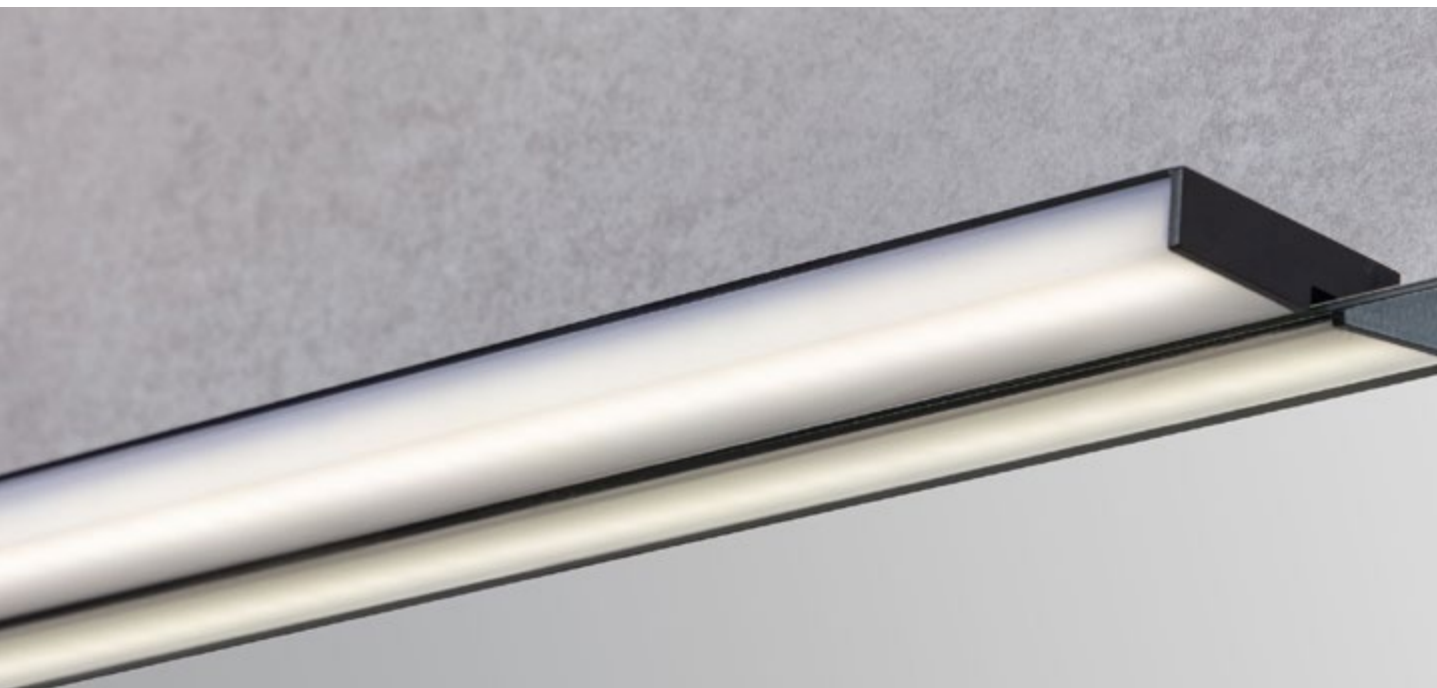

Applique Sol negro mate. Aluminio y plexiglás. Solo para espejos con trasera de madera. **01. 88 €** 60 cm 15 W G.APLIQ126B — **02. 111 €** 80 cm 20 W G.APLIQ127B — **03. 128 €** 100 cm 25 W G.APLIQ128B — **04. 161 €** 120 cm 30 W G.APLIQ129B.