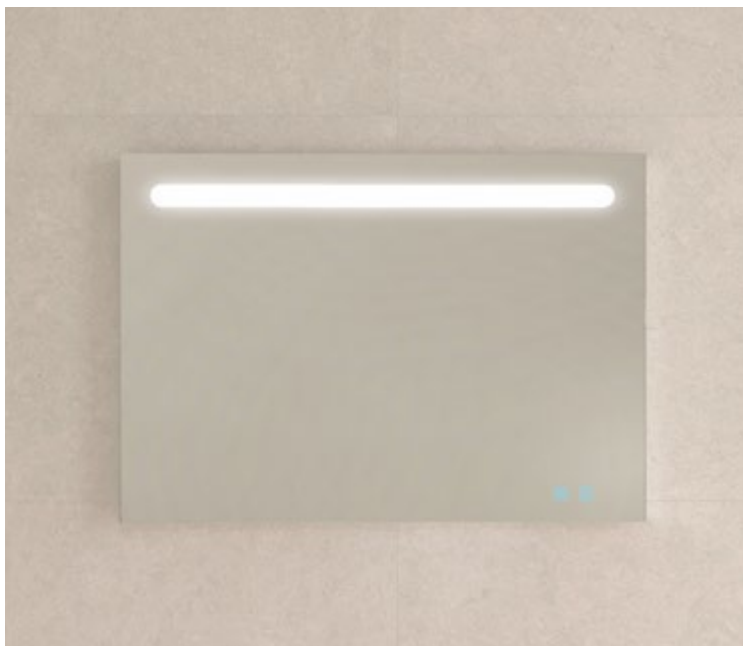

Baño

ESPEJOS DE LA SERIE STEAM

CARACTERÍSTICAS, MATERIALES Y ACABADOS.

Incorpora un botón táctil para encender el antivaho y otro para la luz. El antivaho desempaña una zona de 40x40 cm. Luz blanca 5.700k. Grado de protección IP-44. **01. 198€** 80x70 cm 10 W. BPESP008B — **02. 217€** 100x70 cm 12 W. BPESP009B.

Producto en **stock**

Producto con **descuentos y promociones**