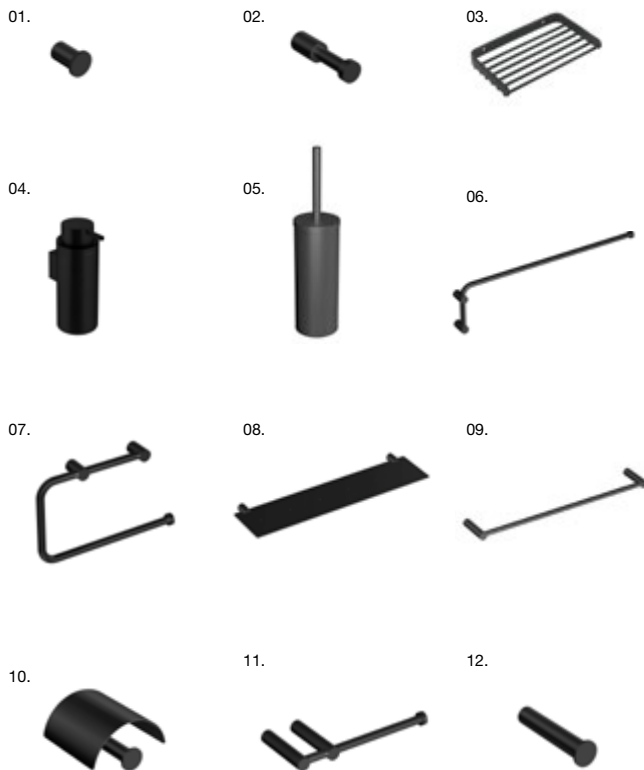

COSMIC

ACCESORIOS BAÑO DE LA SERIE LOGIC

CARACTERÍSTICAS, MATERIALES Y ACABADOS.

Serie Logic. Atornillada. Fabricada en acero inoxidable. Colores disponibles: inox brillo, inox mate y negro mate. **01.** Percha **35 €** 3 x 4 x Alt. 3 cm WJC226A0121036 — **02.** Percha **22 €** 2 x 6,5 cm Alt. 2 cm WJC226A0021036 — **03.** Jabonera rejilla **58 €** 20 x 12 cm Alt. 2,5 cm — **04.** Dosificador pared **70 €** 6 x 11 cm. Alt 16,5 cm WJC226A0039036 — **05.** Escobillero **55 €** 9,2 x 9,4 cm Alt. 38,6 cm WJC226A0001036 — **06.** Toallero giratorio **75 €** 3 x 11 cm. Alt. 40 cm WJC226A0074036 — **07.** Toallero aro **70 €** 3 x 12 cm. Alt. 20 cm WJC226A0072036 — **08.** Estante inox **84 €** 10,5 x 40 cm. Alt 2 cm WJC226A0046036 — **09.** Toallero **70 €** 6,5 x 2 cm. Alt. 39,5 cm WJC226A0064036 — **10.** Portarrollos **75 €** 13 x 12,5 cm Alt. 7 cm WJC226A0159036 — **11.** Portapapel sin tapa **52 €** 18,2 x 2 cm Alt. 8 cm WJC226A0056036. — **12.** Portarrollos **52 €** 3 x 12,5 cm Alt. 3 cm WJC226A0158036.