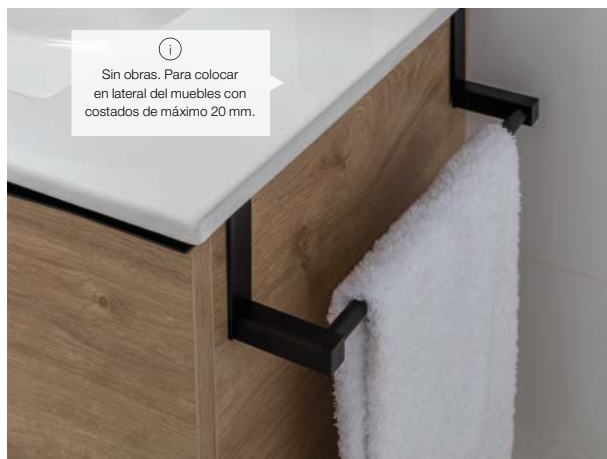

 Producto en **stock**

 Producto con **descuentos y promociones**

i
Fabricada en acero inox.
Alta resistencia a la
humedad.

Producto en **stock**

Producto con **descuentos y promociones**

i
Sin obras. Para colocar
en lateral del muebles con
costados de máximo 20 mm.