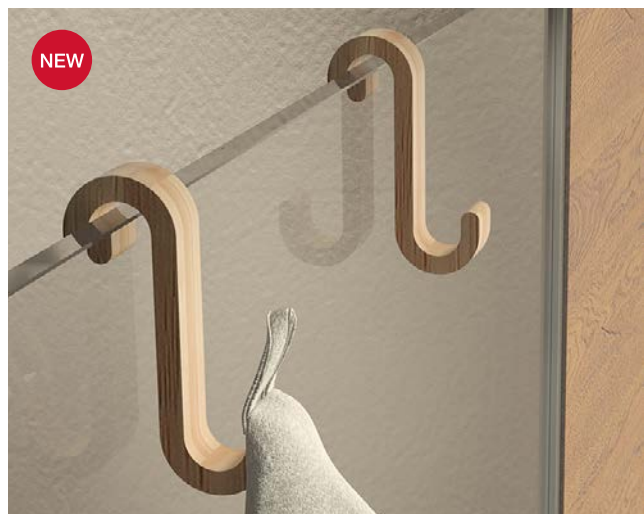

PERCHA RADIADOR

CARACTERÍSTICAS, MATERIALES Y ACABADOS.

Producto en **stock**

Producto con **descuentos y promociones**

Percha radiador fabricada en resina termoplástica (01,02,04) o en bambú (03). **01. 8 €** Blanca G.GEDYY045 - Negra G.GEDYY047 — **02. Cromado 11 €** G.GEDYY046 — **03. Percha Merlino Bambú 10 €** soporta hasta 8 kg G.GEDYY292 — **04. 8 €** Transparente G.GEDYY044 - Naranja G.GEDYY050 - Verde G.GEDYY051- Fucsia G.GEDYY048.

01.

02.

03.

04.