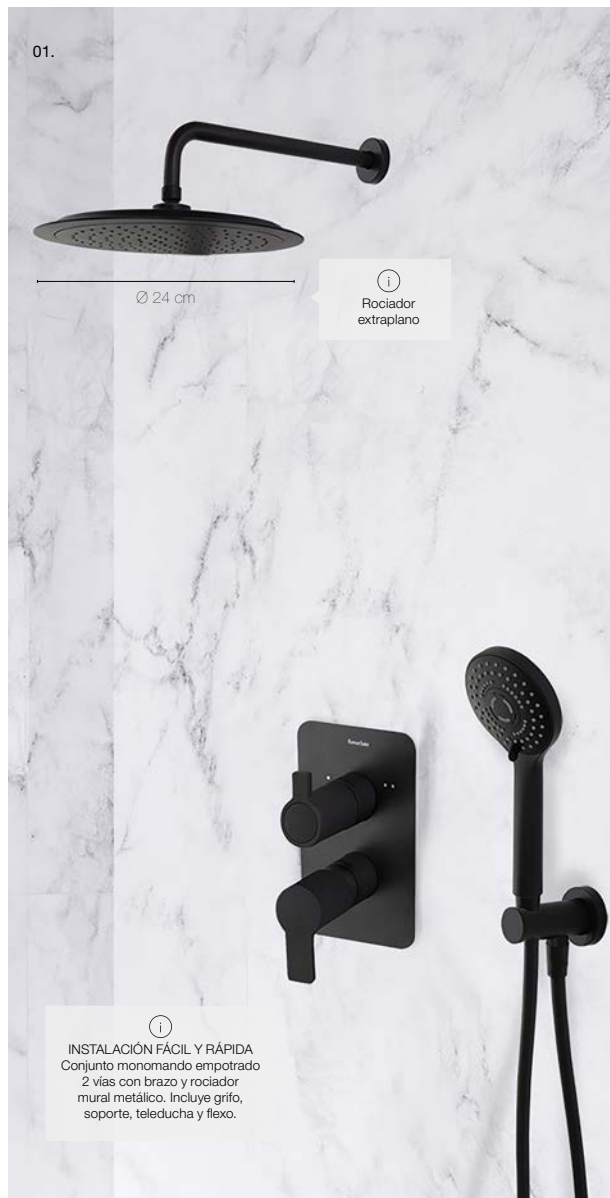

ramonsoler.

Empotrados monomando. **01.** BLAUTHERM, conjunto monomando empotrado 2 vías **449 €** soporte, toma de agua, teleducha con 3 funciones y rociador ABS de Ø240 mm. 941502RP240 — **02.** TZAR, conjunto monomando empotrado 2 vías **726 €** soporte, toma de agua, teleducha con 1 función y rociador metálico de Ø 300 mm. K3415022OC.