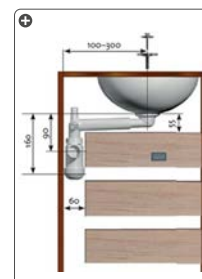

Baño

VÁLVULAS CLIC-CLAC

Para lavabos con y sin rebosadero. **01. 15 €** G.VALVA090B — **02. 19 €** G.VALVA100B — **03. 22 €** G.VALVA020B — **04. 23 €** G.VALVA030B — **05. Acero inox. 28 €** G.VALVA080B — **06. Cerámica 22 €** G.VALVA110B — **07. Blanco mate 26 €** G.VALVA140B — **08. Negro mate 26 €** G.VALVA130B.

01.

Altura reducida

02.

Altura reducida

03.

04.

05.

Acero inox. mate

06.

Cerámica

07.

Blanco mate

08.

Negro mate

Baño

SIFONES

Regulables en altura de latón cromado. **01. Master 54 €** G.AUACE002B — **02. Junior 30 €** G.AUACE003B — **03. Forma 48 €** G.AUACE001B — **04. Forma inox. mate 57 €** G.AUACE005B — **05. Forma negro mate 58 €** G.AUACE006B — **06. Forma blanco mate 58 €** G.AUACE007B — **07. Kit Space sifón + válvula clic-clac 35 €** G.SIFON020B.

01.

Altura máx. 33 cm

02.

Altura máx. 28 cm

03.

Altura máx. 33 cm

04.

Altura máx. 33 cm

05.

Altura máx. 33 cm

06.

Altura máx. 33 cm

07.