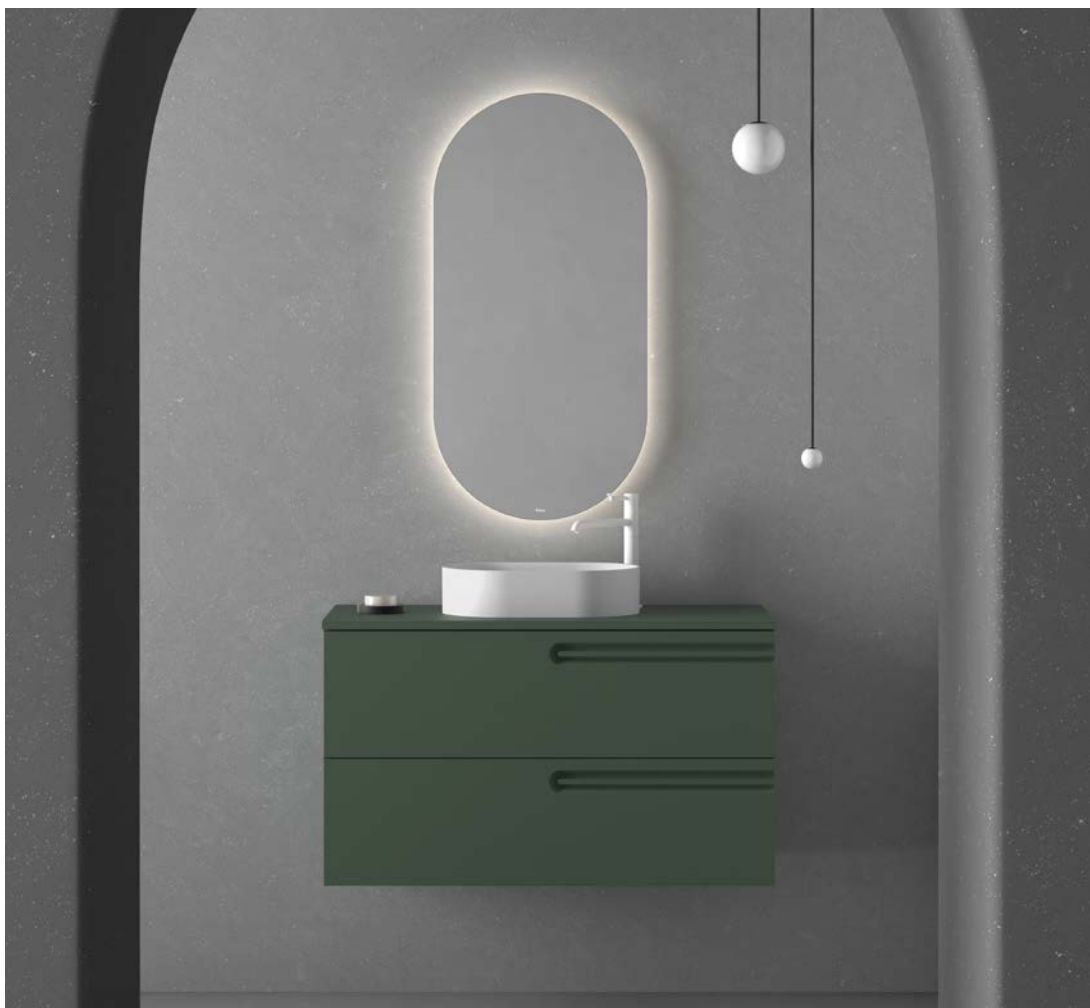

Precio composición foto **932 €**. Mueble de 100 verde forest, tapa para mueble, espejo luz LED Axis. Lavabo no incluido.

Royo®

MUEBLE SERIE ECONIC

CARACTERÍSTICAS, MATERIALES Y ACABADOS.

Fondo 45 cm. **Altura** Suspenso 56,5 cm. **Medidas** 60, 80, 100 cm. **Medidas módulos** 20,40 cm **Colores mueble** 11 colores disponibles. **Columna** 35 x 162 x 24,8 cm. **Alto de colgar** 35/50 x 80 x 15. **Módulo abierto** 20/40 x 56,5 x 45 cm.