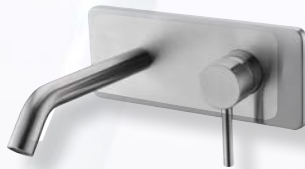

Baño

SERIE **ACERO**

CARACTERÍSTICAS, MATERIALES Y ACABADOS.

Acero inoxidable INOX 304 sin ninguna capa de cromo aplicada en superficie, respetuosa con tu salud y con el medio ambiente. **01.** Tamaño L. **127 €** 31,9 cm G. ACERO012B — **02.** Tamaño S **89 €** 18 cm G. ACERO011B — **03.** Empotrado. **145 €** 18 x 25 cm Al. 10cm G. ACERO240B. — **04.** Sifón **57 €** G. AUACE005B. — **05.** Válvula **28 €** G. VALVA080B.

Planeta Azul
Ahorro agua
Eco

01.

02.

03.

05.

04.