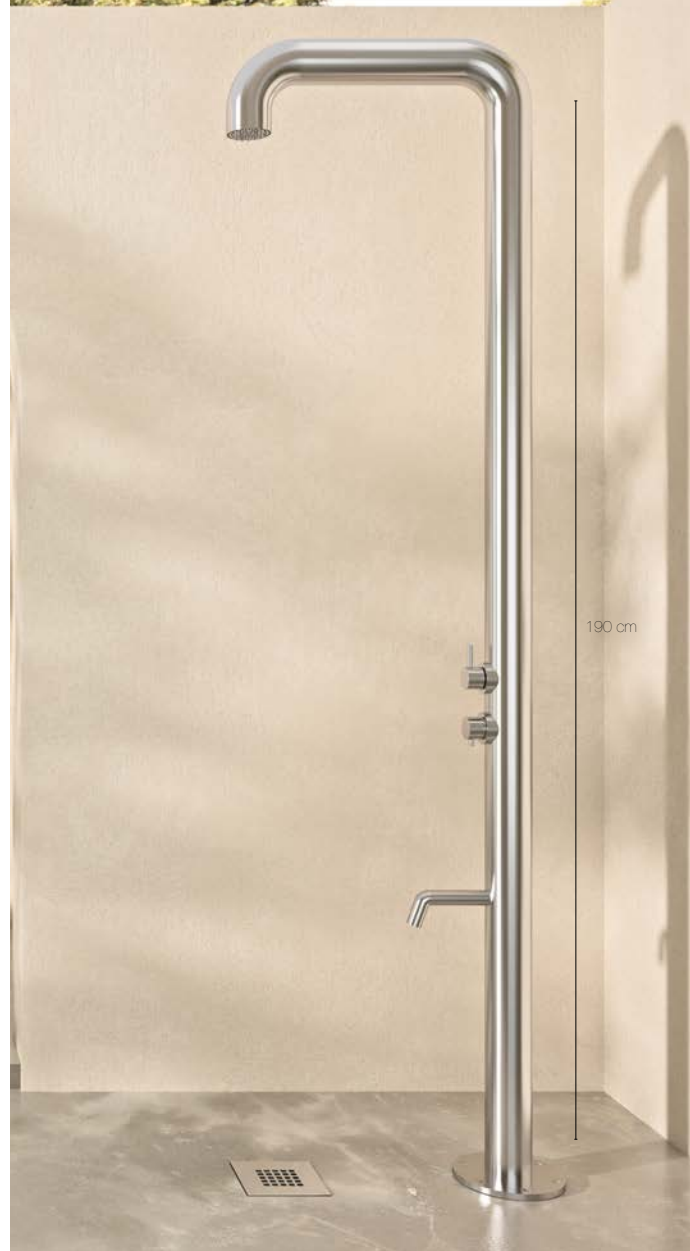

ramonsoler.

Columnas de ducha de exterior **01**. Columna de ducha monomando exterior de 1 vía para piscina. Altura 190 cm **1.747 €** COLEX1
– **02**. Columna de ducha monomando exterior de 2 vías para piscina. Altura 190 cm **1.879 €** COLEX2.