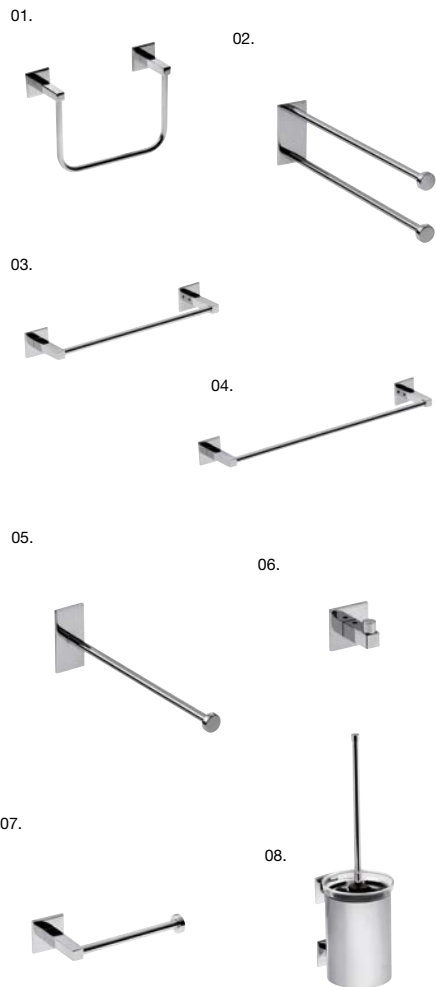

09.

 Producto en **stock**

 Producto con **descuentos y promociones**

Baño

ACCESORIOS DE LA SERIE STICK

CARACTERÍSTICAS, MATERIALES Y ACABADOS.

Serie fabricada con varilla de latón macizo. Acabados; cromado brillo. **01.** Toallero aro **64 €** 22×7 cm Al. 15 cm G.STICK020B — **02.** Toallero frontal doble **72 €** 4×29,5 cm Al. 8 cm G.STICK040B — **03.** Toallero 30 cm **58 €** 28,3×7 cm Al. 4 cm G.STICK110B — **04.** Toallero 40 cm **64 €** 42×7 cm Al. 4 cm G.STICK100B — **05.** Toallero frontal **64 €** 4×29,5 cm Al. 8 cm G.STICK030B — **06.** Percha **31 €** 4×4,5 cm Al. 4 cm G.STICK010B — **07.** Portarrollos lateral **56 €** 15,5×7 cm Al. 4 cm G.STICK050B — **08.** Escobillero a pared **71 €** 10×12,5 cm Al. 35,5 cm G.STICK080B. *Consultar con tienda para mas elementos de la serie.*