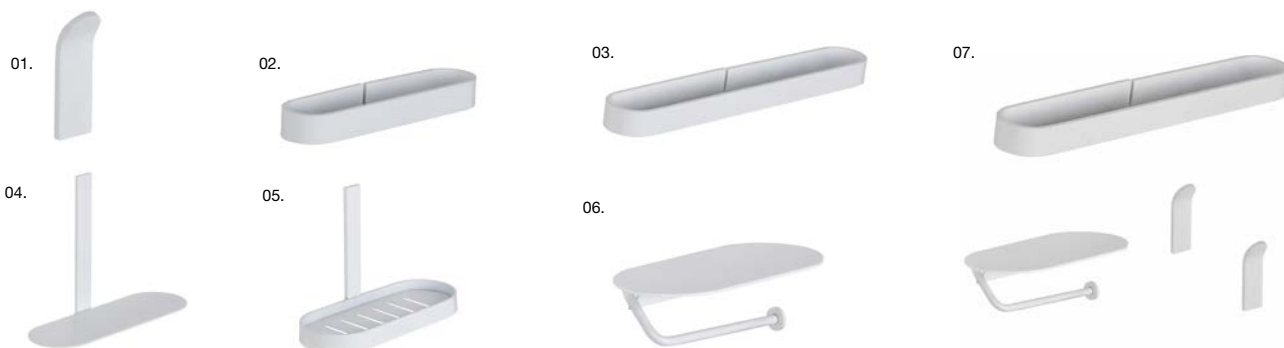

09.

10.

Disponble también en
acabado cromo

Baño Desarrollado por:
estudi Ribaudí

ACCESORIOS DE LA SERIE LOOPS BLANCO

CARACTERÍSTICAS, MATERIALES Y ACABADOS.

 Producto en **stock**

 Producto con **descuentos y promociones**

Serie adhesiva fabricada en aluminio lacado blanco mate. Material muy adecuado para el baño por su alta resistencia a la humedad. **01.** Percha **7 €** 3×0,5 cm Alt. 9 cm G.LOOPS011B — **02.** Toallero aro **24 €** 25×6 cm Alt. 3 cm G.LOOPS015B — **03.** Toallero 40 cm **30 €** 40×6 cm Alt. 3 cm G.LOOPS017B — **04.** Estante **36 €** 30×10 cm Al. 25 cm G.LOOPS016B — **05.** Jabonera ducha **39 €** 30×12 cm Al. 25 cm G.LOOPS012B — **06.** Estante portarrollos **25 €** 20×10 cm Al. 5 cm G.LOOPS014B — **07.** Pack 4 piezas 2 perchas+ toallero+ portarrollos **60 €** Caja estuche de 44×16×12 cm G. LOOPS410B. Disponible también en negro mate y cromo.