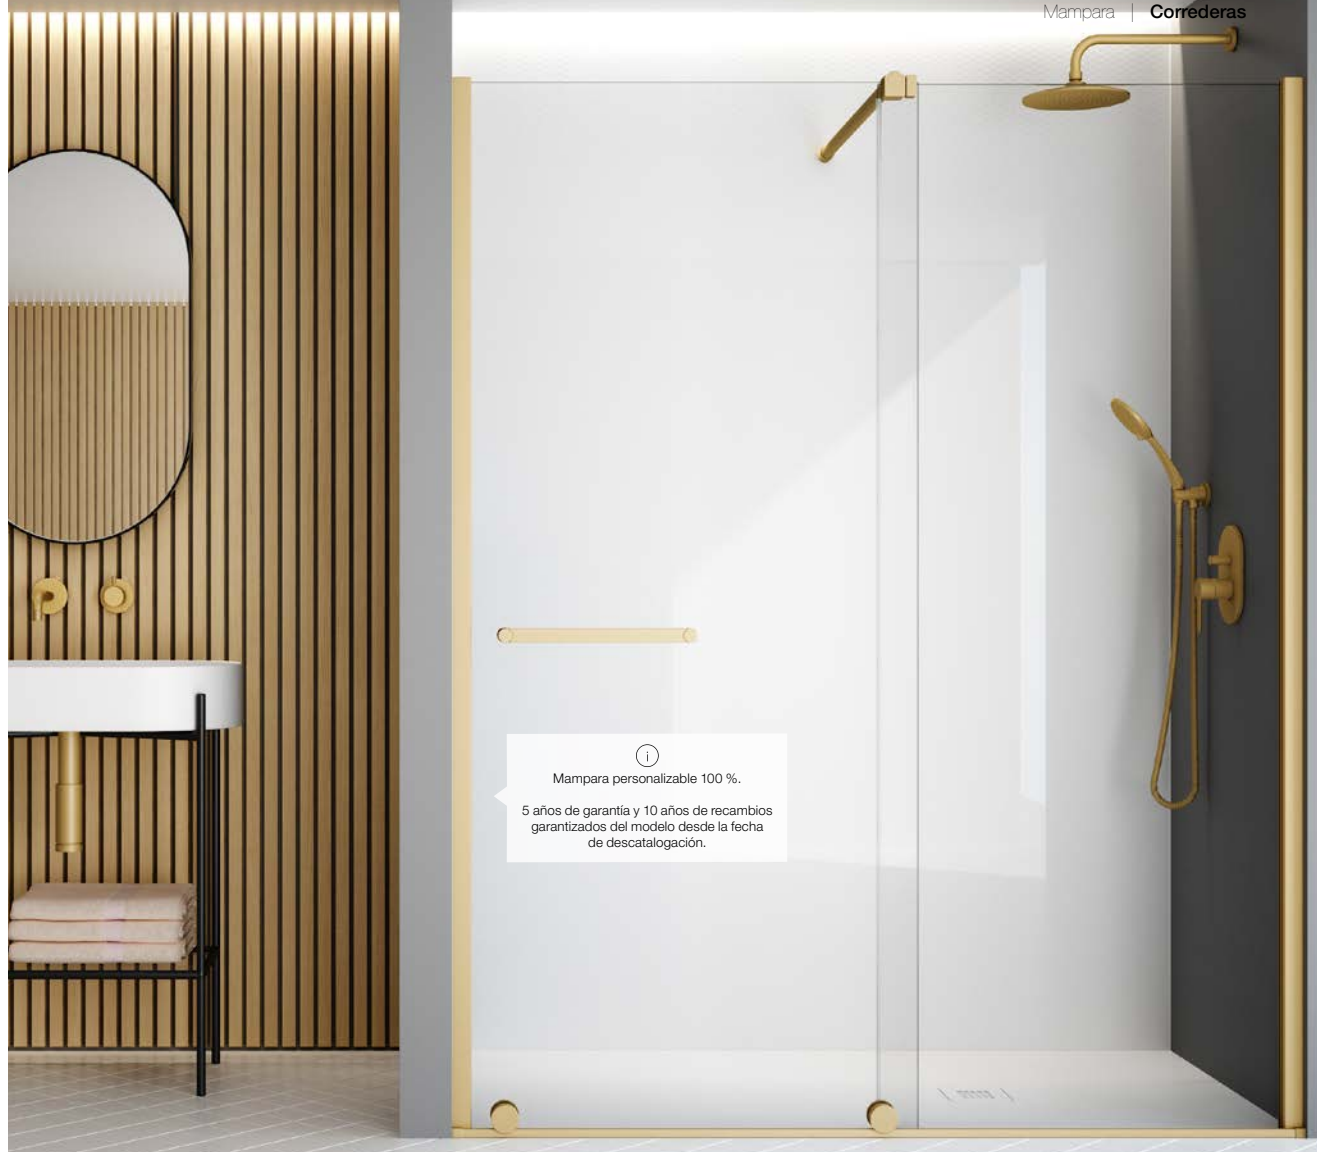

Mampara personalizable 100 %.
5 años de garantía y 10 años de recambios
garantizados del modelo desde la fecha
de descatalogación.

Precio mampara VANITY oro desde **961 €**.

PROFILTEK **P**
EMPOWER YOUR SHOWER

MAMPARA DE LA SERIE VANITY

CARACTERÍSTICAS, MATERIALES Y ACABADOS.

Frontal ducha 1 hoja fija + 1 hoja corredera. Con rodamientos inferiores. Mampara a medida. **Medidas** Ancho desde 100 a 220 cm x 220 cm máximo de altura. **Grueso cristal** 8 mm. **Colores perfil** 5 acabados disponibles: plata alto brillo, blanco mate, cromo, negro y oro. **Accesorios** Maneta Roma, tapas superiores y barras estabilizadoras en acabados blanco mate, cromo, negro y oro. Tratamiento Tekno-Clean opcional. Mampara disponible con cierre de contacto o magnético según la configuración. Rodamientos regulables en altura a 4 mm.