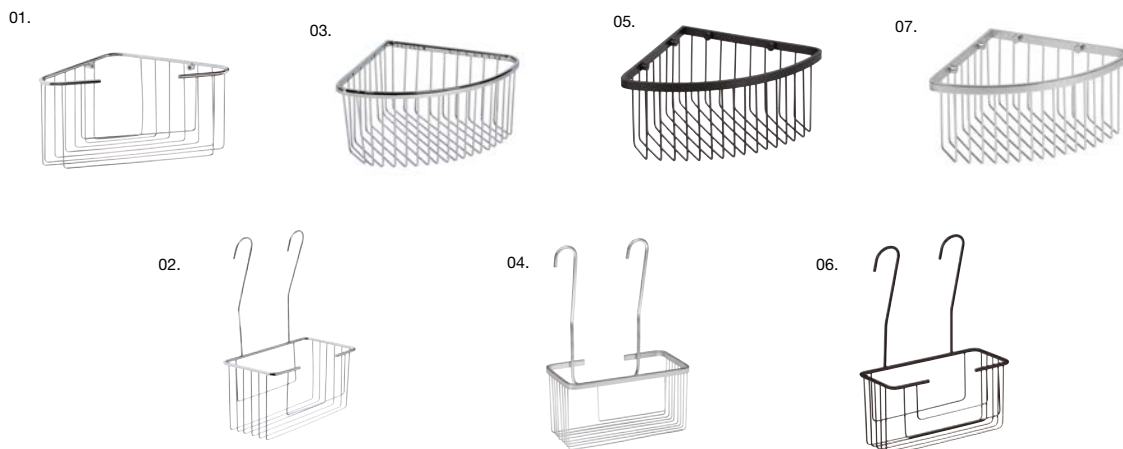

Baño

CONTENEDORES

CARACTERÍSTICAS, MATERIALES Y ACABADOS.

01. Contenedor de rincón inox. y latón cromado **47 €** 23 × 23 cm. Al. 14 cm G.GIACE006. — **02.** Contenedor para colgar en grifería. Inox. y latón cromado **53 €** 26,8 × 14,8 cm. Al. 38,6 cm G.GIACE004 — **03.** Contenedor de rincón. Inox. y latón cromado **54 €** 23 × 23 cm. Al. 12 cm G.GIACE028. — **04.** Contenedor para colgar en grifería. Inox. y latón cromado **42 €** 26,8 × 14,8 cm. Al. 38,6 cm G.GIACE052 — **05.** Contenedor de rincón. Aluminio negro mate **30 €** 30,5 × 23 cm. Al. 12 cm G.GIACE053B. — **06.** Contenedor para colgar en grifería. Aluminio negro mate. **44 €** 26,8 × 14,8 cm. Al. 38,6 cm G.GIACE055 — **07.** Contenedor de rincón. Aluminio brillo **28 €** 30,5 × 23 cm. Al. 12 cm G.GIACE050B.