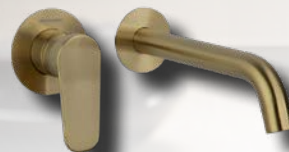

ramonsoler.

SERIE ALEXIA

CARACTERÍSTICAS, MATERIALES Y ACABADOS.

Serie completa. Garantía 5 años en grifería y 2 en complementos.
Ahorro de agua: limitador de caudal a 3,7 litros por minuto. Tamaño L. 17,5 cm Al. 25 cm Cromo **178 €** 3610. — **02.** Tamaño M. Cromo **138 €** 3604 - Negro mate **215 €** 3604NM - Níquel cepillado **251 €** 3604NC - Oro cepillado **251 €** 3604OC Al. 16,5 cm — **03.** Tamaño XL. Cromo **227 €** 3602 - Negro mate **342 €** 3602NM - Níquel cepillado **413 €** 3602NC - Oro cepillado **413 €** 3602OC — **04.** Empotrado. Cromo **362 €** 3620 - Negro mate **564 €** 3620NM - Níquel cepillado **658 €** 3620NC - Oro cepillado **658 €** 3620OC — **05. 293 €** 362103 — **06. 457 €** 362103NM — **07. 533 €** 362103NC — **08. 533 €** 362103OC. Sifón y válvula a juego. Válvula desde **33 €**. Sifón desde **80 €**.

01.

04.

02.

03.

05.

06.

07.

08.