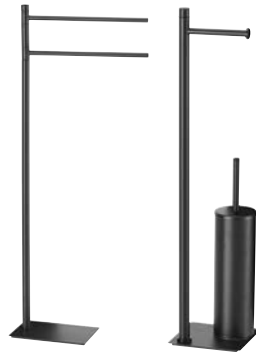

TOALLERO + ESCOBILLERO

CARACTERÍSTICAS, MATERIALES Y ACABADOS.

Producto en **stock**

Producto con **descuentos y promociones**

01. Toallero bambú serie Trilly negro mate **79 €** 14 x 34 cm Alt. 84 cm G. GEDYY236 — Portarrollos y escobillero serie Trilly negro mate **79 €** 14 x 14 cm Alt. 63 cm G. GEDYY237. — **02.** Toallero negro mate. **74 €** 34 x 14 cm Al. 83 cm G. GEDYY208 — Portarrollos y escobillero. 14 x 14 cm Al. 63 cm **74 €** G. GEDYY209 — **03.** Escobillero de suelo KENTA blanco mate **19 €** 9,1 cm x 9,1 cm Al 37,7 cm G. GEDYY305. — **04.** Escobillero de suelo KENTA negro mate **19 €** 9,1 cm x 9,1 cm Al 37,7 cm G. GEDYY306. Disponible en los colores: Gun metal, cepillado, cromo, negro mate, oro mate y blanco.

01.

02.

03.

04.