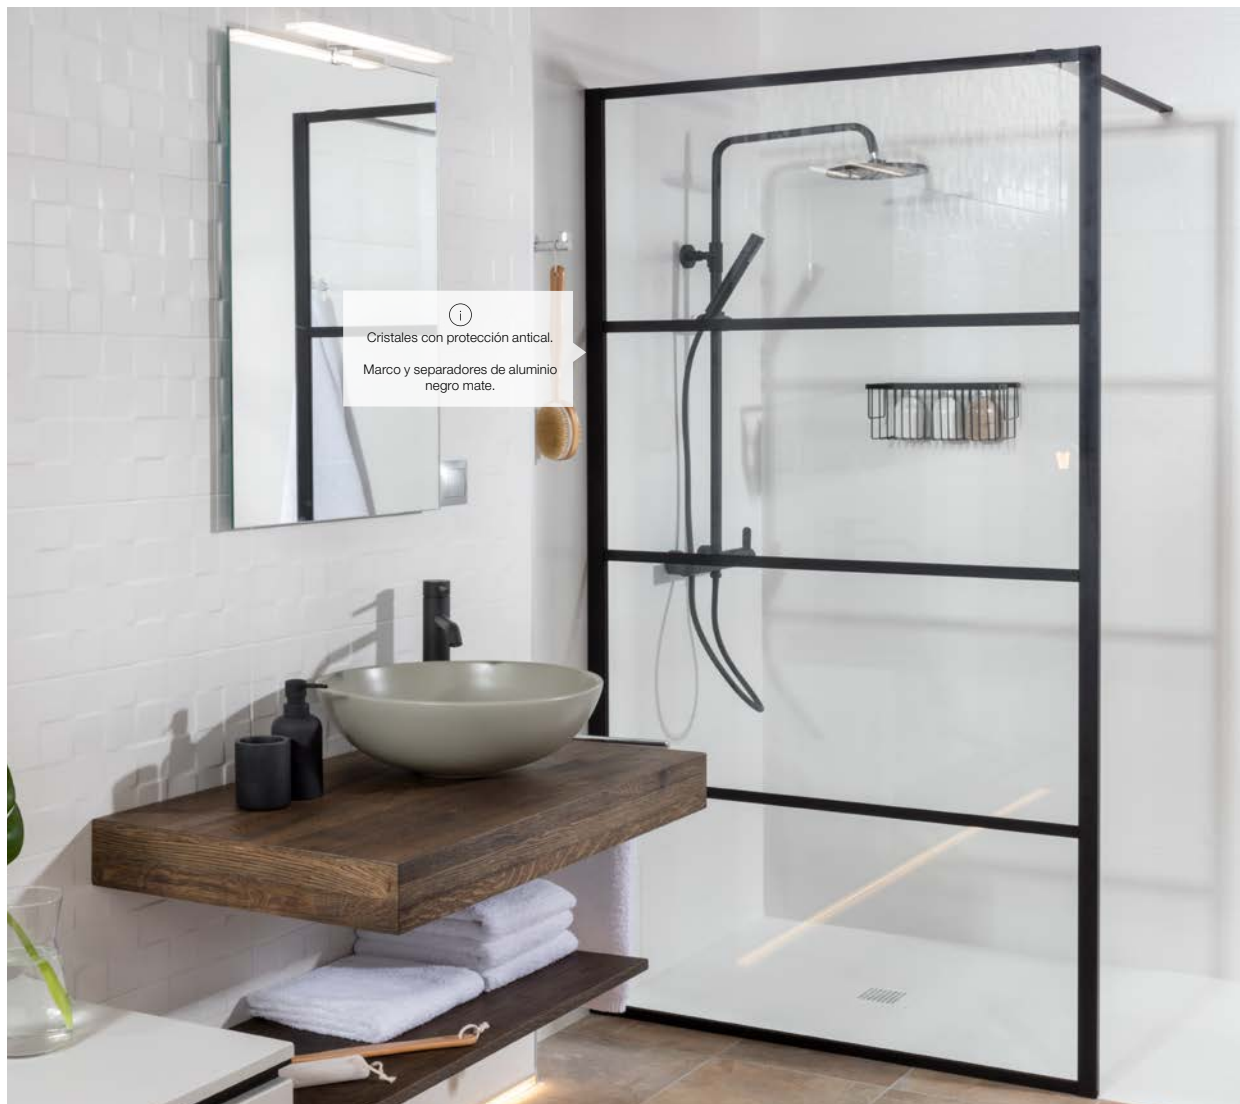

Cristales con protección antical.
Marco y separadores de aluminio negro mate.

Precio mampara SOHO desde **520 €**.

Baño

MAMPARA DE LA SERIE SOHO

CARACTERÍSTICAS, MATERIALES Y ACABADOS.

Frontal ducha 1 hoja fija. **Medidas** Ancho de 100 cm x 200 de altura. **G espesor cristal** 8 mm. **Colores cristal** Transparente. **Colores perfil** Negro mate. **Antical** EasyClean®. **Incluye** barra de sujeción a 90°.