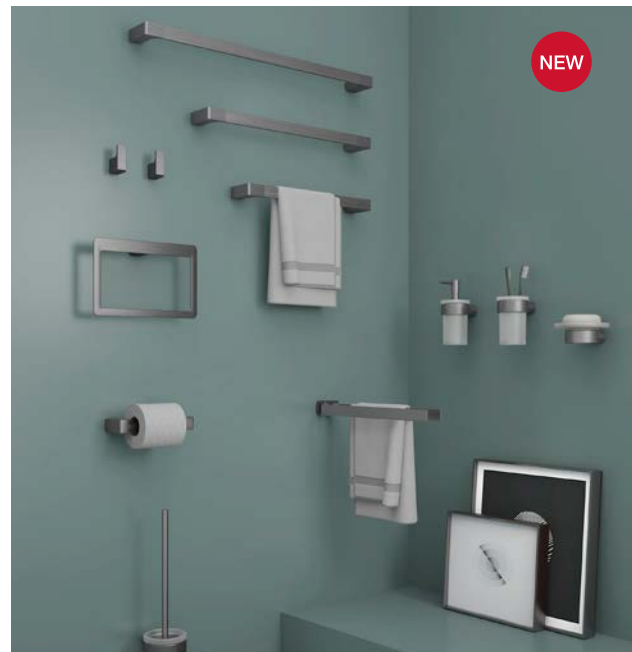

ACCESORIOS DE LA SERIE PIRENEI

CARACTERÍSTICAS, MATERIALES Y ACABADOS.

01. Toallero 35 cm, en latón, incluye tratamiento PVD. 35,1 cm x 4 cm. Al. 37 cm. Gun metal **77 €** G. GEDYY255 — Toallero 45 cm gun metal **90 €** 45,1 cm x 4 cm Al. 47 cm G. GEDYY256 — **02.** Portarrollos 16,6 cm x 4 cm. Al. 18 cm. Gun metal. **44 €** G. GEDYY257 — **03.** Set 2 perchas. 2 cm x 6,5 cm. Al. 9 cm. Gun metal **31 €** G. GEDYY258 — **04.** Toallero argolla gun metal **81 €** 23 cm x 16 cm Al. 24 cm G. GEDYY259. Fijación a la pared mediante tornillos. Disponible en los colores: Gun metal, cepillado, cromo, negro mate y oro mate y blanco. *Consulta precios en tu tienda GAMMA.*

01.

02.

03.

04.