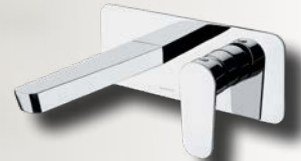

ramonsoler.

SERIE ALEXIA

CARACTERÍSTICAS, MATERIALES Y ACABADOS.

Serie completa. Garantía 5 años en grifería y 2 en complementos.
Ahorro de agua: limitador de caudal a 3,7 litros por minuto. Tamaño L. 17,5 cm Al. 25 cm Cromo **178 €** 3610. — **02.** Tamaño M. Cromo **138 €** 3604 - Negro mate **215 €** 3604NM - Níquel cepillado **251 €** 3604NC - Oro cepillado **251 €** 3604OC Al. 16,5 cm — **03.** Tamaño XL. Cromo **227 €** 3602 - Negro mate **342 €** 3602NM - Níquel cepillado **413 €** 3602NC - Oro cepillado **413 €** 3602OC — **04.** Empotrado. Cromo **362 €** 3620 - Negro mate **564 €** 3620NM - Níquel cepillado **658 €** 3620NC - Oro cepillado **658 €** 3620OC — **05. 293 €** 362103 — **06. 457 €** 362103NM — **07. 533 €** 362103NC — **08. 533 €** 362103OC. Sifón y válvula a juego. Válvula desde **33 €**. Sifón desde **80 €**.

01.

04.

02.

03.

05.

06.

07.

08.