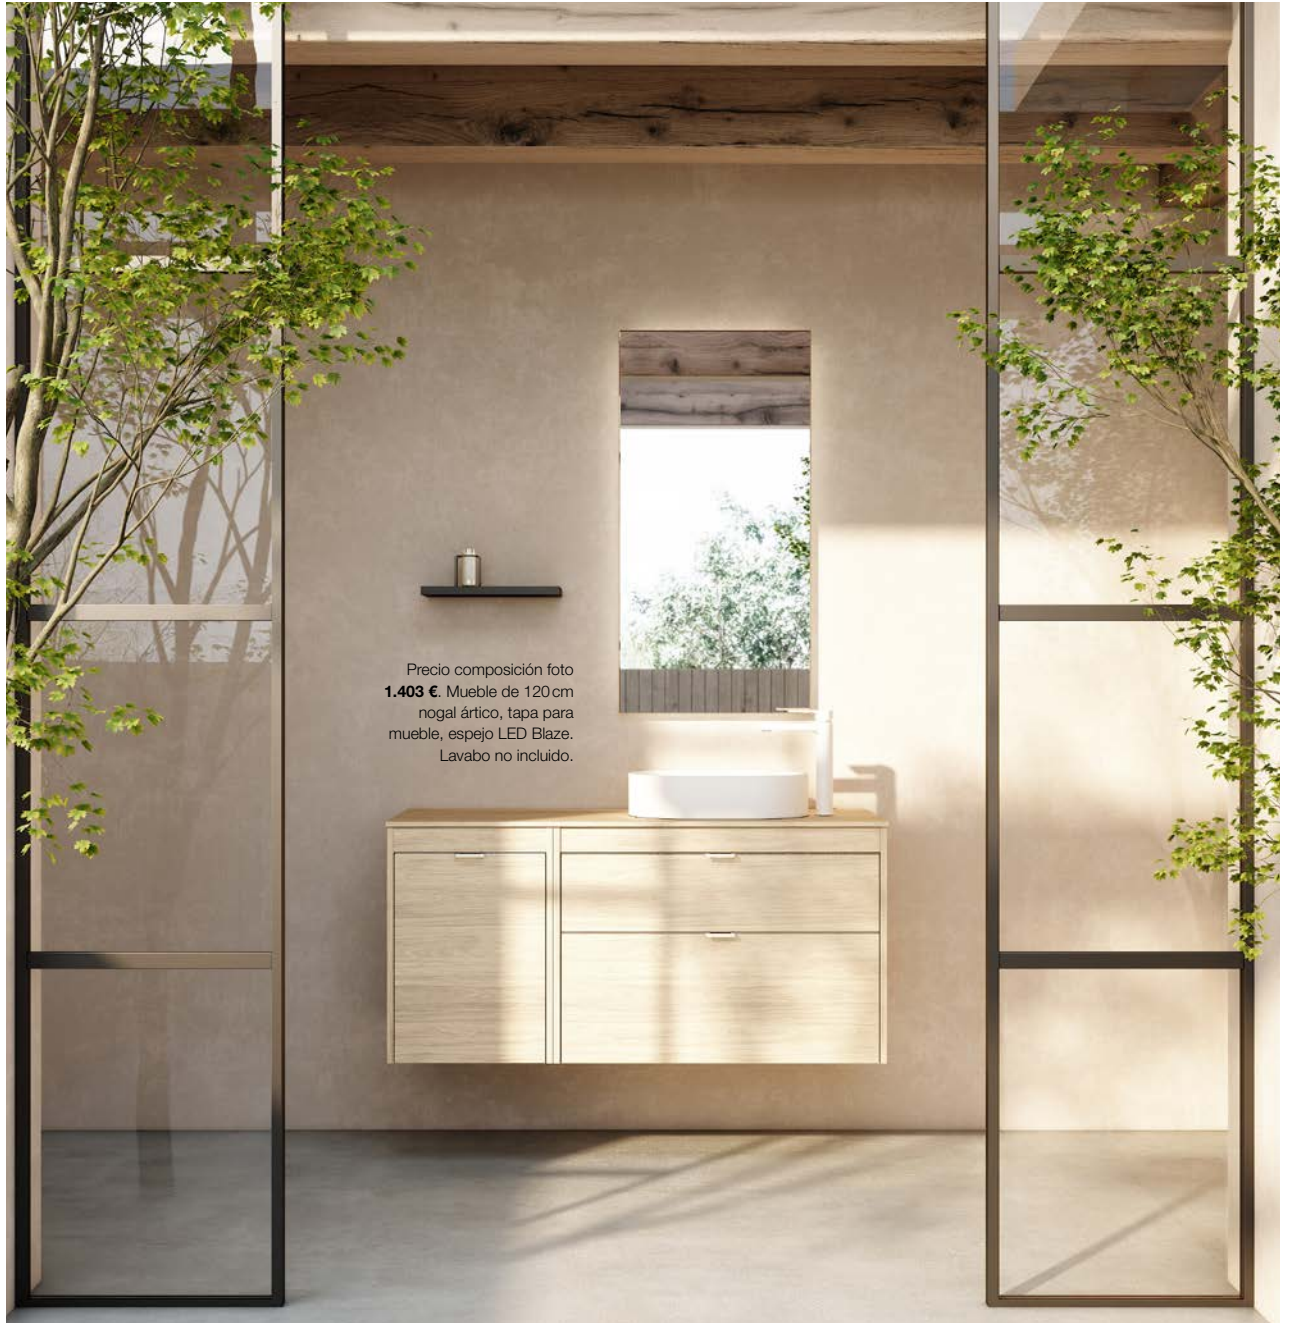

Precio composición foto **840 €**. Mueble de 80 cm blanco brillo, lavabo de cerámica, espejo luz LED.

Royo®

MUEBLE SERIE ALFA

CARACTERÍSTICAS, MATERIALES Y ACABADOS.

Fondo 45 cm. **Altura** 56,5 cm. **Medidas muebles** 60, 80, 90, 100, 120 cm. **Medidas módulos** 20 cm. **Colores mueble** 6 colores disponibles. **Muebles auxiliares** Columna 31,5x150x24 cm. Alto de colgar 35/50x80x15 cm.

Precio composición foto **1.243€**. Mueble de 120 cm 1P2C1P roble nórdico, lavabo de cerámica, espejo y luz led.

Precio composición foto
1.759 €. Mueble de 120 cm
verde pure, lavabo de gel
coat, espejo LED Blaze.

Precio composición foto
1.933 €. Mueble de 160 cm
 y encimera negro mate,
 lavabos cerámicos no
 incluidos, espejos Eclipse.

Royo®

MUEBLE SERIE VIDA

CARACTERÍSTICAS, MATERIALES Y ACABADOS.

Fondo 45 cm. **Altura** 1 cajón 28,4 / 2 cajones 56,5 cm. **Medidas** 60,80, 100 cm. **Medidas módulos** 20,40, 60 cm. **Colores mueble** 9 colores disponibles **Colores tirador** 5 colores disponibles. **Muebles auxiliares** Módulo abierto 20/40 x 56,5 x 45 y 60 x 28,2 x 45 cm. Columna 30 x 150 x 24 y 40 x 162 x 35 cm. Altos 35/50 x 80 x 15 cm.