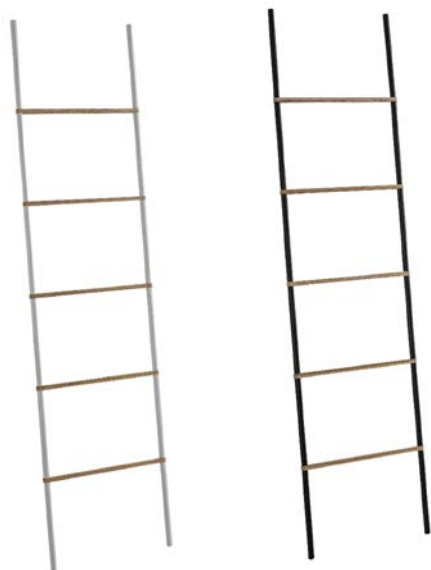

01.

02.

03.

04.

NEW

TABURETES Y TOALLEROS KENTA

CARACTERÍSTICAS, MATERIALES Y ACABADOS.

Producto en **stock** Producto con **descuentos y promociones**

01. Taburete plegable KENTA negro mate **39 €** 27 cm x 27 cm Al. 46cm G. GEDYY244.— **02.** Escalera porta toallas KENTA blanco mate **61 €** 45 cm x 12 cm Al. 49cm G. GEDYY303.— Escalera porta toallas KENTA negro mate **61 €** 45 cm x 12 cm Al. 49cm G. GEDYY304.

01.

02.

TOALLERO + ESCOBILLERO

CARACTERÍSTICAS, MATERIALES Y ACABADOS.

Producto en **stock**

Producto con **descuentos y promociones**

01. Toallero bambú serie Trilly negro mate **79 €** 14 x 34 cm Alt. 84 cm G. GEDYY236 — Portarrollos y escobillero serie Trilly negro mate **79 €** 14 x 14 cm Alt. 63 cm G. GEDYY237. — **02.** Toallero negro mate. **74 €** 34 x 14 cm Al. 83 cm G. GEDYY208 — Portarrollos y escobillero. 14 x 14 cm Al. 63 cm **74 €** G. GEDYY209 — **03.** Escobillero de suelo KENTA blanco mate **19 €** 9,1 cm x 9,1 cm Al 37,7 cm G. GEDYY305. — **04.** Escobillero de suelo KENTA negro mate **19 €** 9,1 cm x 9,1 cm Al 37,7 cm G. GEDYY306. Disponible en los colores: Gun metal, cepillado, cromo, negro mate, oro mate y blanco.