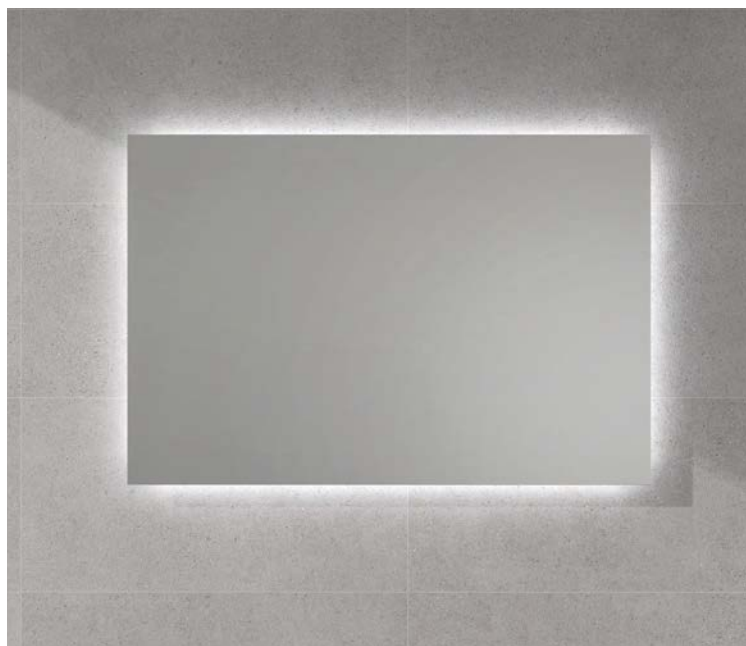

Baño

ESPEJOS DE LA SERIE STARLIGHT

CARACTERÍSTICAS, MATERIALES Y ACABADOS.

Incorpora un marco oculto de luz LED en la parte posterior del perfil, que emite luz fría. Grado de protección IP-44. Luz blanca 5.500k. **01. 212 €**
60 x 80 cm W24 G. STARL060B — **02. 236 €**
80 x 80 cm W28 G. STARL080B — **03. 254 €**
100 x 80 cm W32 G. STARL100B — **04. 302 €**
120 x 80 cm W36 G. STARL120B.

Producto en **stock**

Producto con **descuentos y promociones**