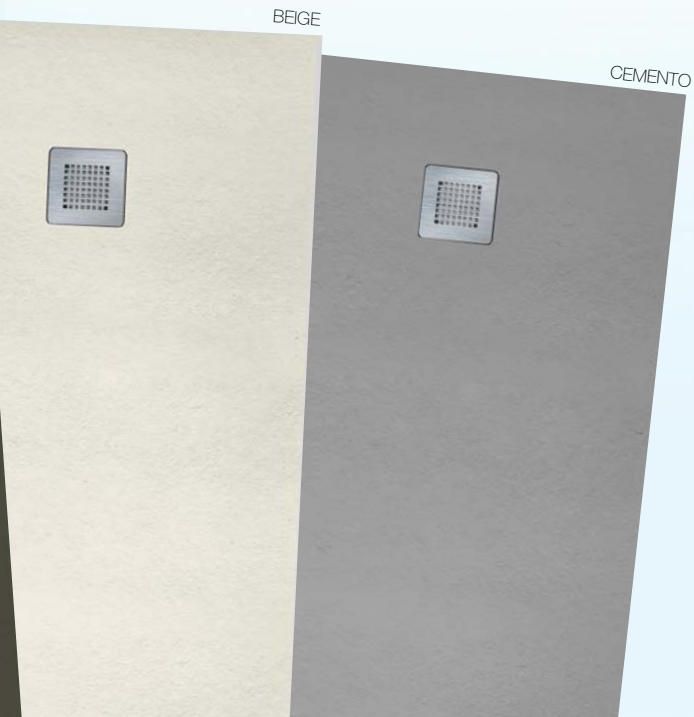

Conjunto de ducha **TEMPESTA 210**  
Cabezal blanco

**599€**

Conjunto de ducha termostático  
**TEMPESTA 250** Rociador cuadrado

**79,95€**

Grifo de lavabo **BAUEDGE**

**53,95€**

Grifo de lavabo **XL PLANO NEGRO**

Grifería **PLANO**

Grifo caño alto **83,95€**

Grifo de bidé **55,95€**

Equipo de ducha **214,95€**

**39,50 €**

Grifo de lavabo **TEMMA**

Grifería **TEMMA**

Grifo de bidé **38,50€**