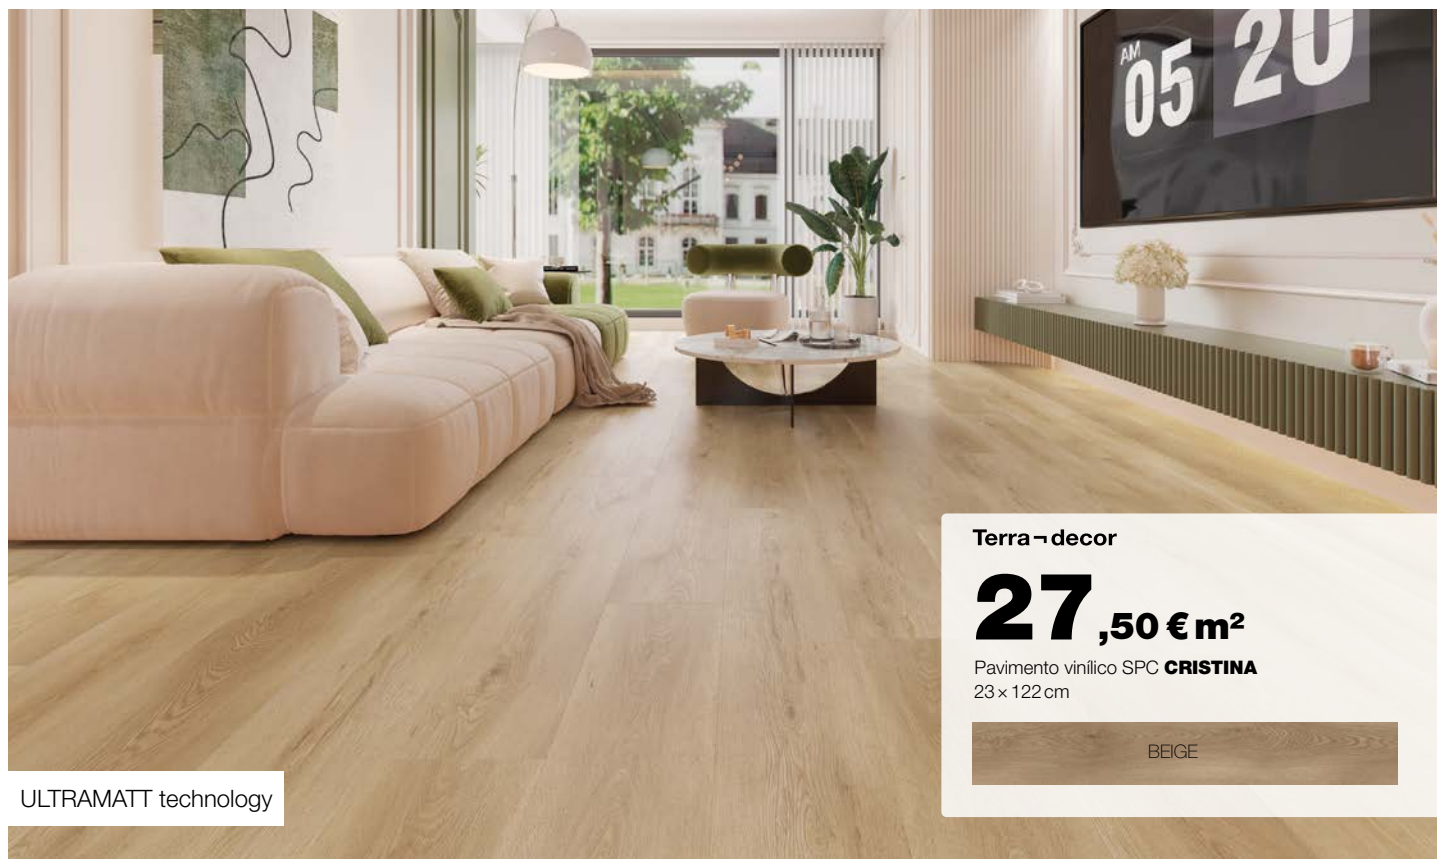

mejor precio

18,95 € m²

Pavimento vinílico SPC
AMAZONAS 18×122 cm

Terra - decor

27,50 € m²

Pavimento vinílico SPC **CRISTINA**
23 × 122 cm

ULTRAMATT technology